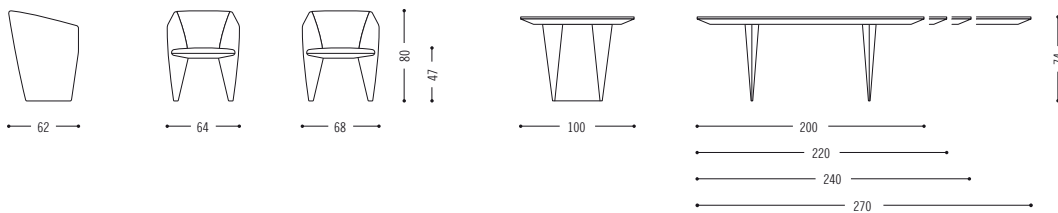

CUVERT Design Jehs & Laub

Geometrie überwindet Statik. Tisch und Stuhl entfalten eine neue Formensprache. Den gepolsterten Stuhl bestimmt das Trapez, Dreieck und Quadrat gestalten den Tisch samt einer Massivholzplatte. Bezüge aus Textilien oder Leder und Lackierungen betonen den Facettenreichtum des Cuvert-Programms für alle Bereiche zum Wohnen und Arbeiten.

Geometry overcomes statics. Table and chair create a new stylistic syntax. The upholstered chair is determined by the trapezium, while the table with its solid wooden top stems from the triangle and the square. Covers made of fabric or leather underline the rich diversity of the Cuvert range for all living and working areas.

CUVERT

Beistelltisch Sidetable