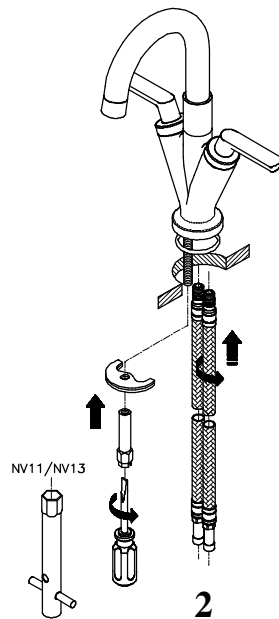

12.07

20034.00

A: max.65°C

A,B:120-600Kpa(1.2-6 bar)

1

2

3