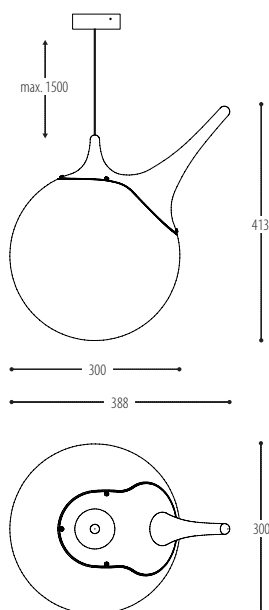

YOKOZUNA

design Fabien Dumas for Dark

BODY

- Transparant white / white
- Transparant white / red

WITH COLOURED BULBS

- Red
- Blue
- Green

On request other colours possible with colourfilters

- PE
- Metal

YOKOZUNA

- 3x T16 (24 W) / G5

- 25 KG
- EVG
- EVGD
- DALI
- 0.2mH
- CE
- 230V
- IP20
- 850°

YOKOZUNA JR.

- 1x A60 (MAX 60 W) / E27

- 1x QA60 (MAX 42 W) / E27

- 1x TC-TSE (MAX 11 W) / E27

- 1x LED (MAX 7 W) / E27

- 5 KG
- 0.5mH
- CE
- 230V
- IP20
- 850°

DARK® <<<

www.dark.be

Dark nv
Beversesteenweg 565 - 8800 Roeselare - Belgium
tel +32(0)51/25.25.55 - fax +32(0)51/25.25.56
e-mail info@dark.be