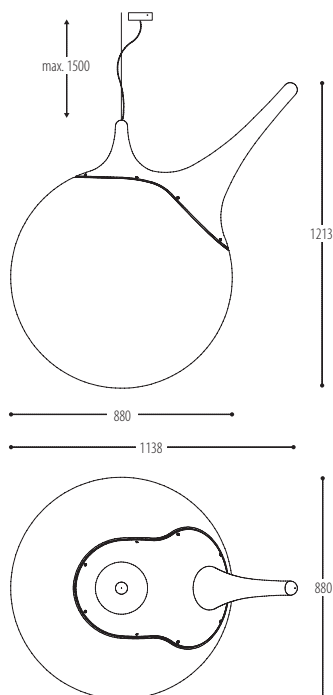

YOKOZUNA

design Fabien Dumas for Dark

BODY

- Transparant white / white
- Transparant white / red

WITH COLOURED BULBS

- Red
- Blue
- Green

On request other colours possible with colourfilters

- PE
- Metal

YOKOZUNA

- 3x T16 (24 W) / G5

- 25 KG
- EVG
- EVGD
- DALI
- 0.2mH
- CE
- 230V
- IP20
- 850°

YOKOZUNA JR.

- 1x A60 (MAX 60 W) / E27

- 1x QA60 (MAX 42 W) / E27

- 1x TC-TSE (MAX 11 W) / E27

- 1x LED (MAX 7 W) / E27

- 5 KG
- 0.5mH
- CE
- 230V
- IP20
- 850°

DARK® <<<

www.dark.be

Dark nv
Beversesteenweg 565 - 8800 Roeselare - Belgium
tel +32(0)51/25.25.55 - fax +32(0)51/25.25.56
e-mail info@dark.be