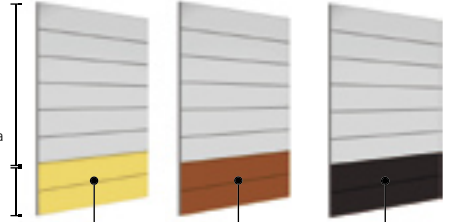

Atlanta

finiture_finishing_finishions_acabados

Fascia di prezzo
Price group
Bande de prix
Franja de precio

01

- Laccato antigraffio testorizzato (S)
- Texturized anti-scratch lacquered (S)
- Laqué texturisé inrayable (S)
- Lacada antirayadura lacado setasil (S)

- Laccato antigraffio testorizzato (S)
- Texturized anti-scratch lacquered (S)
- Laqué texturisé inrayable (S)
- Lacada antirayadura lacado setasil (S)

1. Laccato lucido spazzolato (L)
   - Brushed glossy lacquered (L)
   - Laqué brillant brossé (L)
   - Lacado brillante peynado (L)
- 406-E Ciliegio Timor 598-E Wengé Mapi

Fascia di prezzo
Price group
Bande de prix
Franja de precio

02

- Laccato lucido spazzolato (L)
- Brushed glossy lacquered (L)
- Laqué brillant brossé (L)
- Lacado brillante peynado (L)

406-E Ciliegio Timor

598-E Wengé Mapi

- Laccato lucido spazzolato (L)
- Brushed glossy lacquered (L)
- Laqué brillant brossé (L)
- Lacado brillante peynado (L)