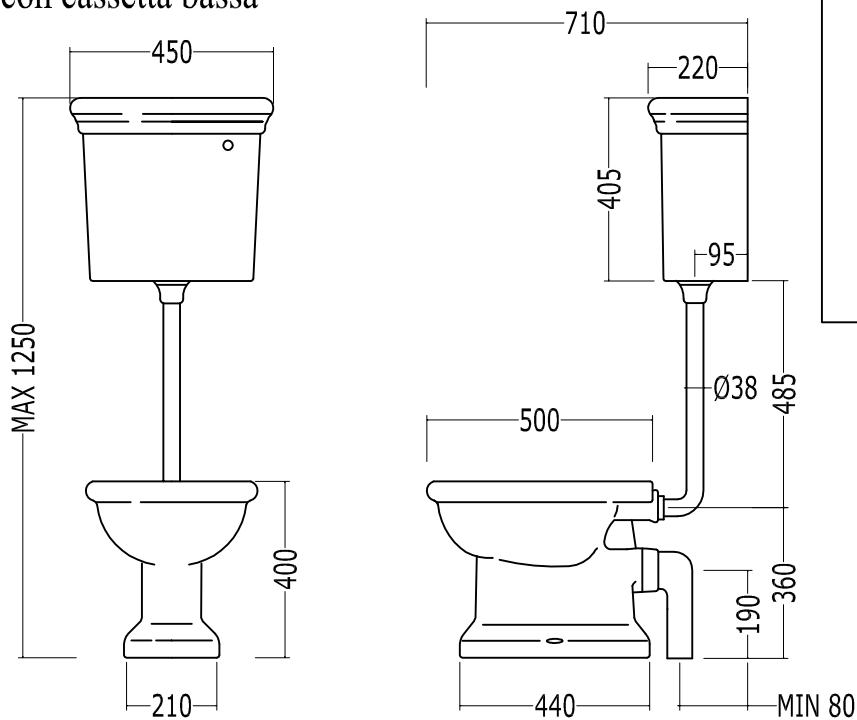

ETOILE

Lavabo con colonna

Bidet (1-2-3 fori)

Vaso con cassetta bassa

Sedile