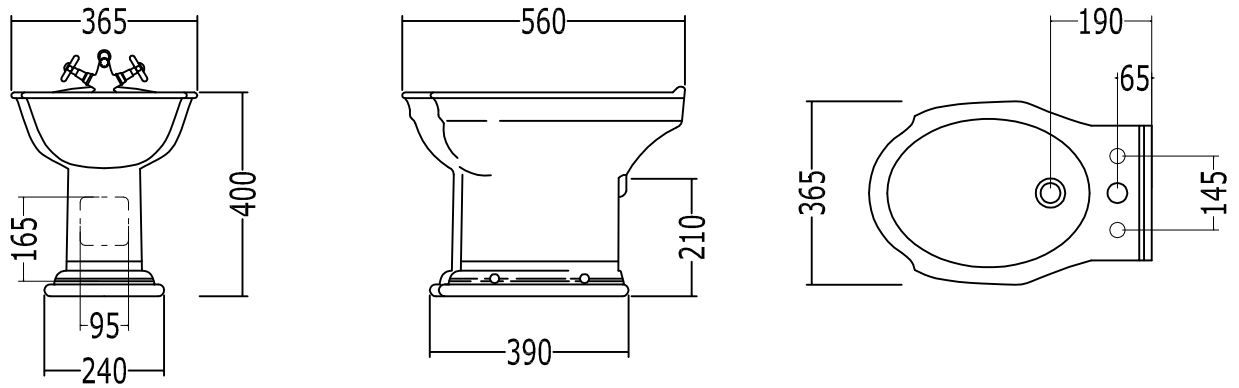

WESTMINSTER

Bidet (1-2-3 fori)

Vaso con cassetta monoblocco

Vaso singolo/BTW