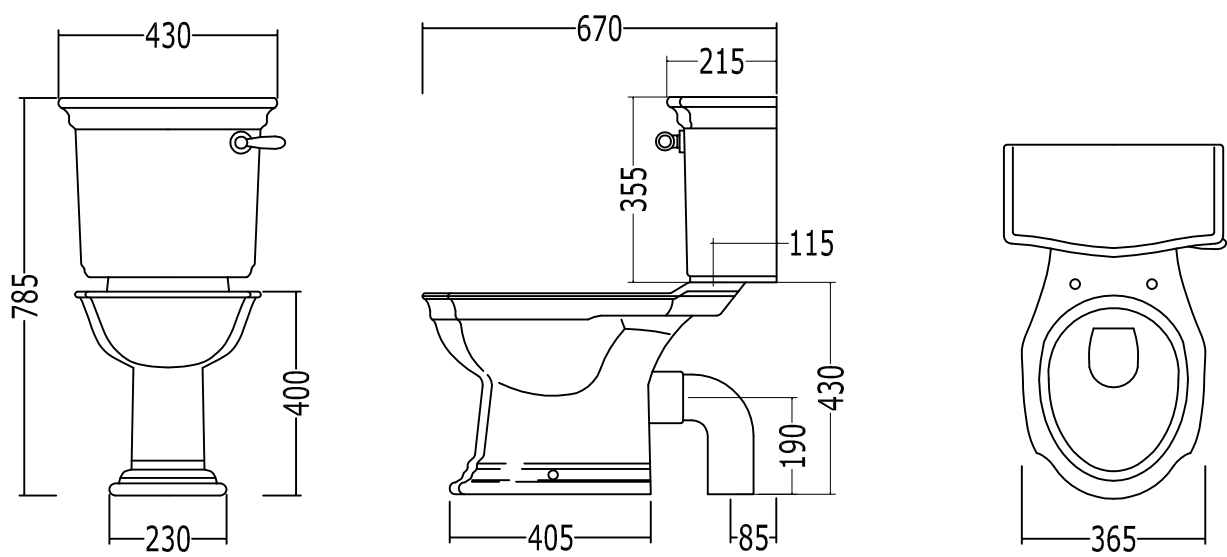

WESTMINSTER

Bidet (1-2-3 fori)

Vaso con cassetta monoblocco

Vaso singolo/BTW