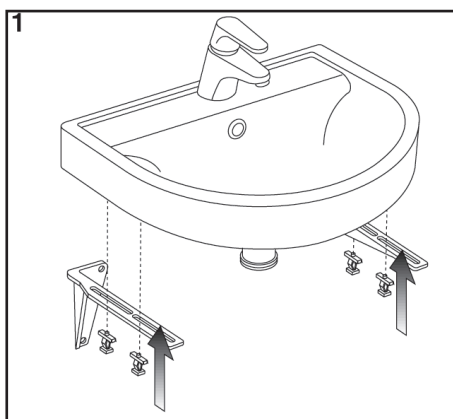

Инструкция по монтажу

Konsolmonterade tvättställ

Bracket-mounted washbasin

Pesuallasasennus kannakkeilla

Konsolmonteret håndvask

Бæреjern-monterte servanter

Ar kronštēiniem montējama izlietne

Kanduritele paigaldatav valamu

Praustuvo tvirtinimas kronštēiniais

Установка раковины, кронштейны

Bultmonterade tvättställ

Bolt-mounted washbasin

Pesuallasasennus pulteilla

Boltmonteret håndvask

Bolt-monterte servanter

Ar skrūvēm montējama izlietne