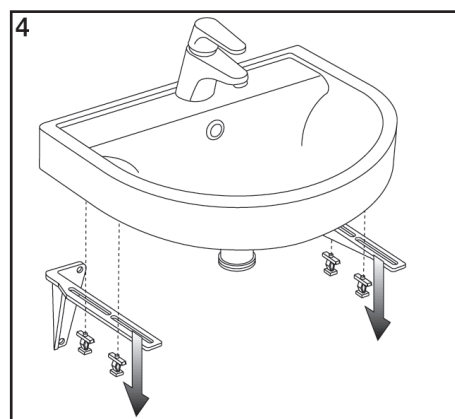

Инструкция по монтажу

Konsolmonterade tvättställ

Bracket-mounted washbasin

Pesuallasasennus kannakkeilla

Konsolmonteret håndvask

Бæреjern-monterte servanter

Ar kronštēiniem montējama izlietne

Kanduritele paigaldatav valamu

Praustuvo tvirtinimas kronštēiniais

Установка раковины, кронштейны

Bultmonterade tvättställ

Bolt-mounted washbasin

Pesuallasasennus pulteilla

Boltmonteret håndvask

Bolt-monterte servanter

Ar skrūvēm montējama izlietne