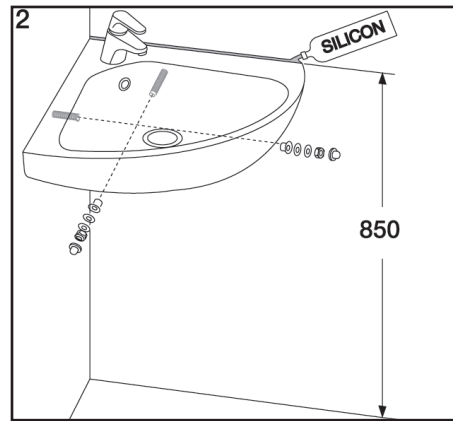

Hörnmonterat tvättställ