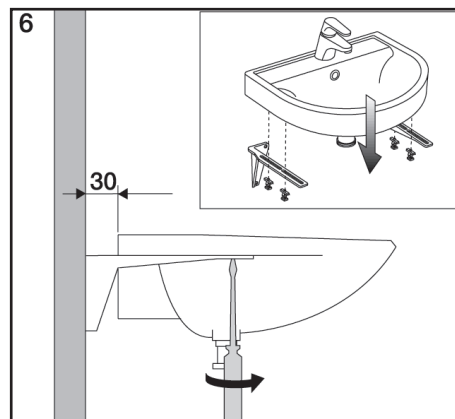

Konsolmonterade tvättställ

Bracket-mounted washbasin

Pesuallasasennus kannakkeilla

Konsolmonteret håndvask

Бæреjern-monterte servanter

Ar kronštēiniem montējama izlietne

Kanduritele paigaldatav valamu

Praustuvo tvirtinimas kronštēiniais

Установка раковины, кронштейны