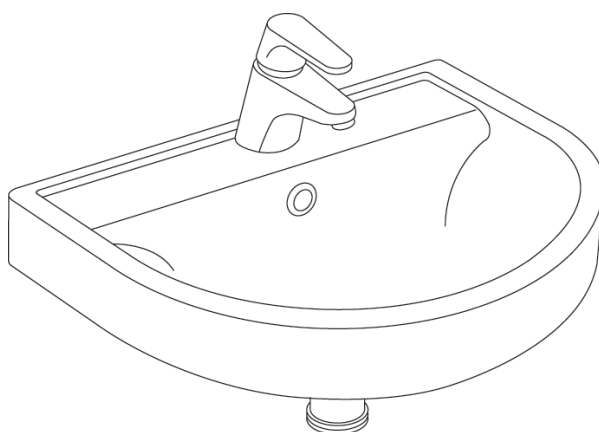

Инструкция по монтажу

Konsolmonterade tvättställ

Bracket-mounted washbasin

Pesuallasasennus kannakkeilla

Konsolmonteret håndvask

Бæреjern-monterte servanter

Ar kronštēiniem montējama izlietne

Kanduritele paigaldatav valamu

Praustuvo tvirtinimas kronštēiniais

Установка раковины, кронштейны

Bultmonterade tvättställ

Bolt-mounted washbasin

Pesuallasasennus pulteilla

Boltmonteret håndvask

Bolt-monterte servanter

Ar skrūvēm montējama izlietne