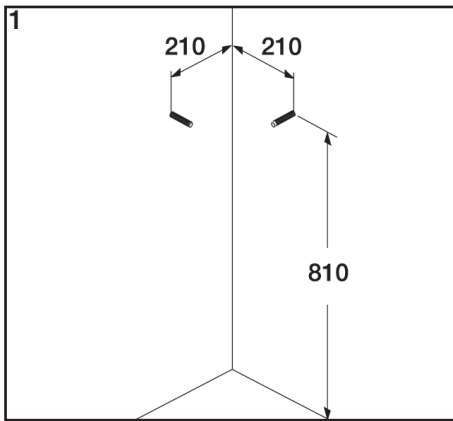

Hörnmonterat tvättställ