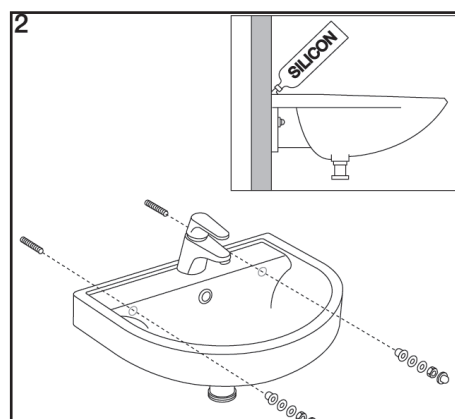

Инструкция по монтажу

Konsolmonterade tvättställ

Bracket-mounted washbasin

Pesuallasasennus kannakkeilla

Konsolmonteret håndvask

Бæреjern-monterte servanter

Ar kronštēiniem montējama izlietne

Kanduritele paigaldatav valamu

Praustuvo tvirtinimas kronštēiniais

Установка раковины, кронштейны

Bultmonterade tvättställ

Bolt-mounted washbasin

Pesuallasasennus pulteilla

Boltmonteret håndvask

Bolt-monterte servanter

Ar skrūvēm montējama izlietne

Poltkinnitusega valamu

Praustuvo tvirtinimas varžtais

Установка раковины, болты

Hörnmonterat tvättställ

Cornermounted washbasin
 Kulmapesuallas
 Hjørnemonteret håndvask
 Hjørnemontert servant
 Stūra izlietnes montāža
 Nurgavalamu paigaldamine
 Kampinis praustuvas
 Раковина угловая