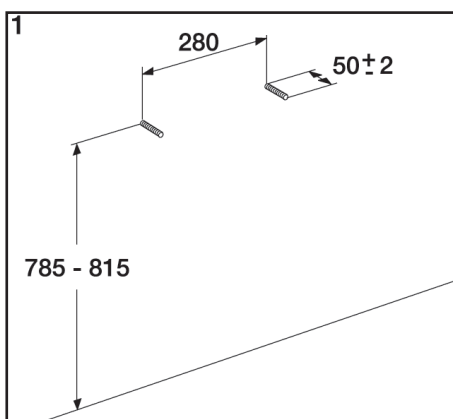

Bultmonterade tvättställ

Bolt-mounted washbasin

Pesuallasasennus pulteilla

Boltmonteret håndvask

Bolt-monterte servanter

Ar skrūvēm montējama izlietne

Poltkinnitusega valamu

Praustuvo tvirtinimas varžtais

Установка раковины, болты