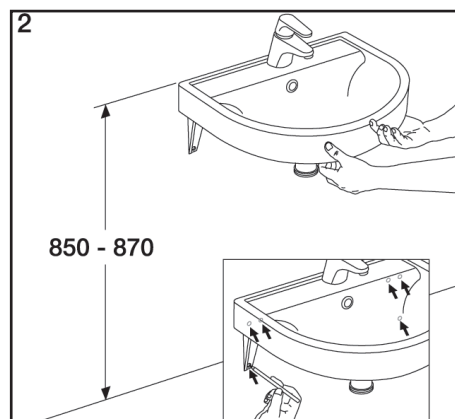

Konsolmonterade tvättställ

Bracket-mounted washbasin

Pesuallasasennus kannakkeilla

Konsolmonteret håndvask

Бæреjern-monterte servanter

Ar kronštēiniem montējama izlietne

Kanduritele paigaldatav valamu

Praustuvo tvirtinimas kronštēiniais

Установка раковины, кронштейны