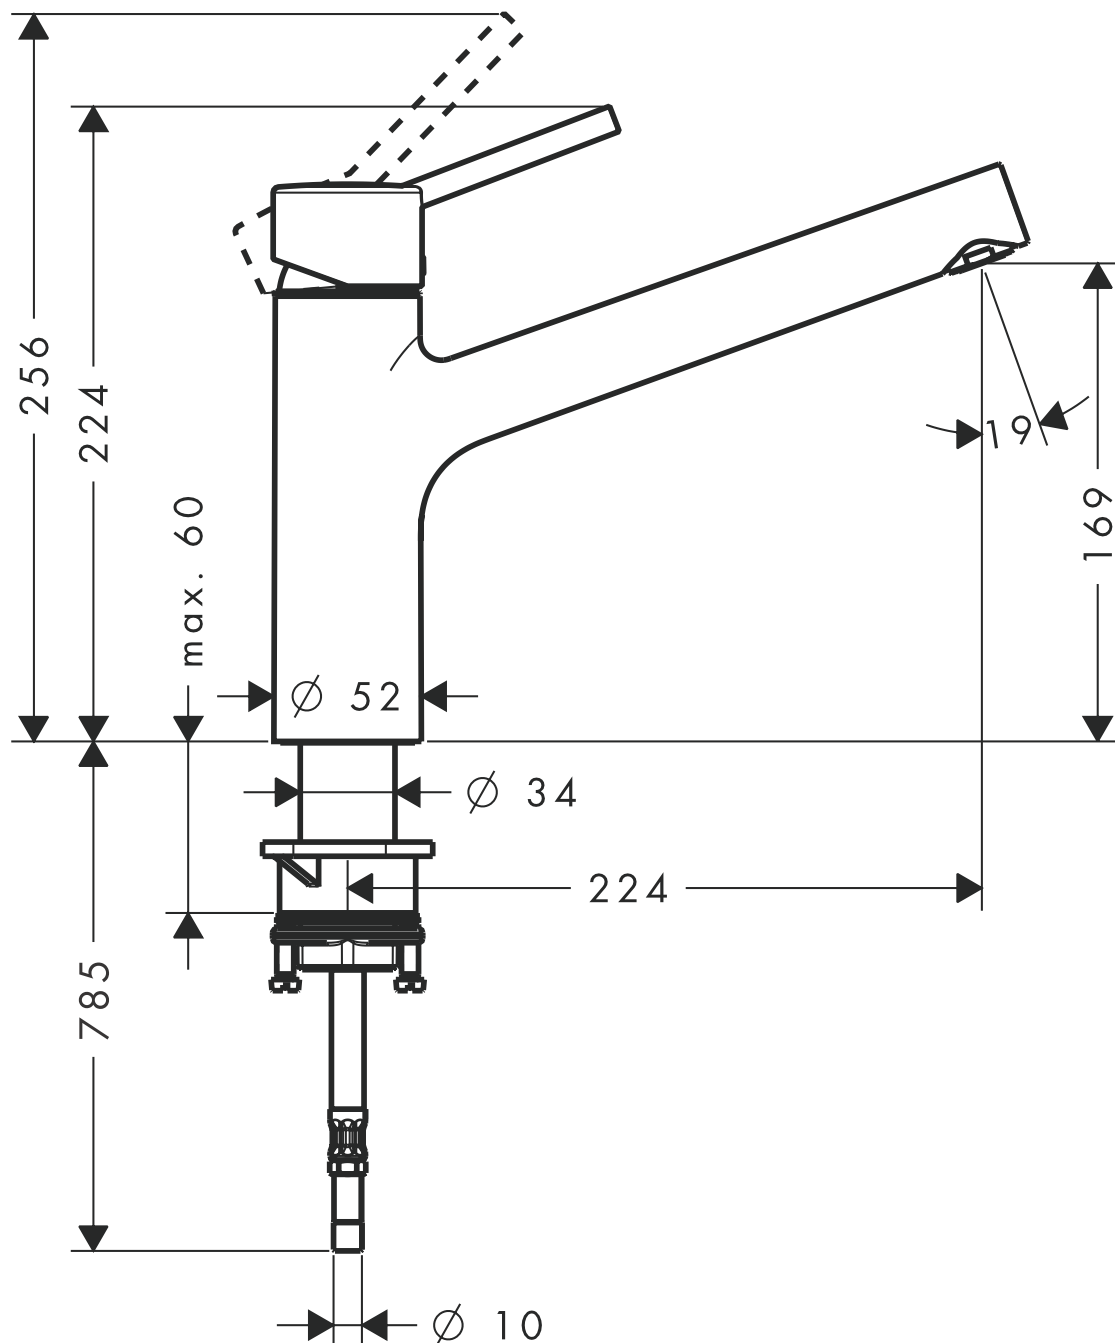

HANSGROHE Talis S

Spültischmischer mit Festauslauf
32851XXX

hansgrohe

AXOR | PHÄRO