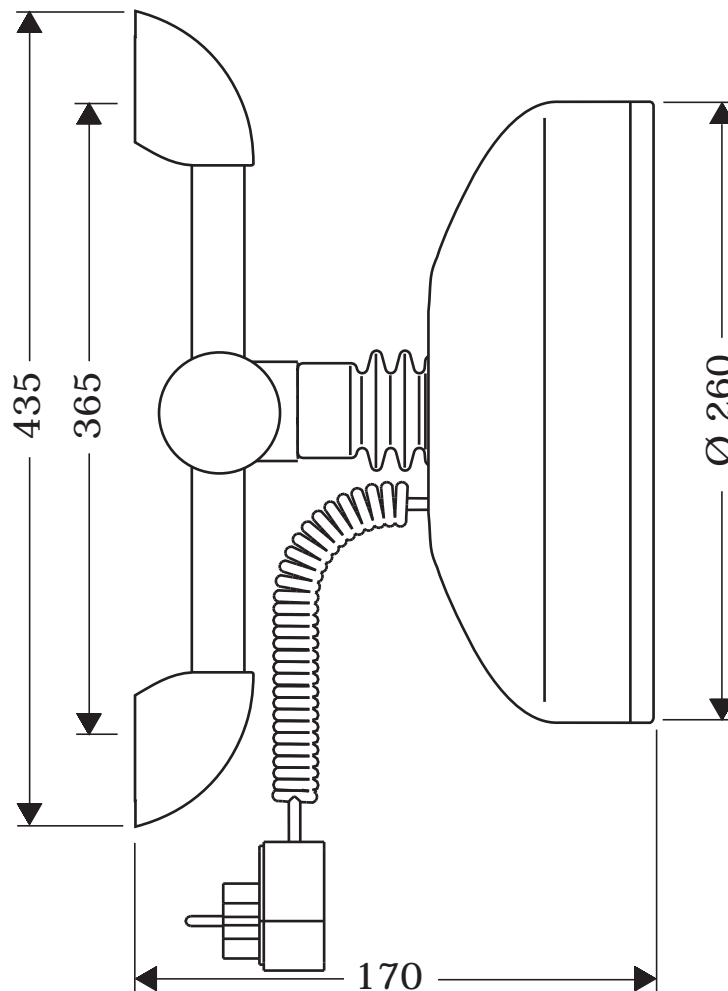

HANSGROHE

Comtess de Luxe Rasier und Kosmetikspiegel mit beleuchtetem Konkavspiegel

73520

hansgrohe

AXOR | PHARO