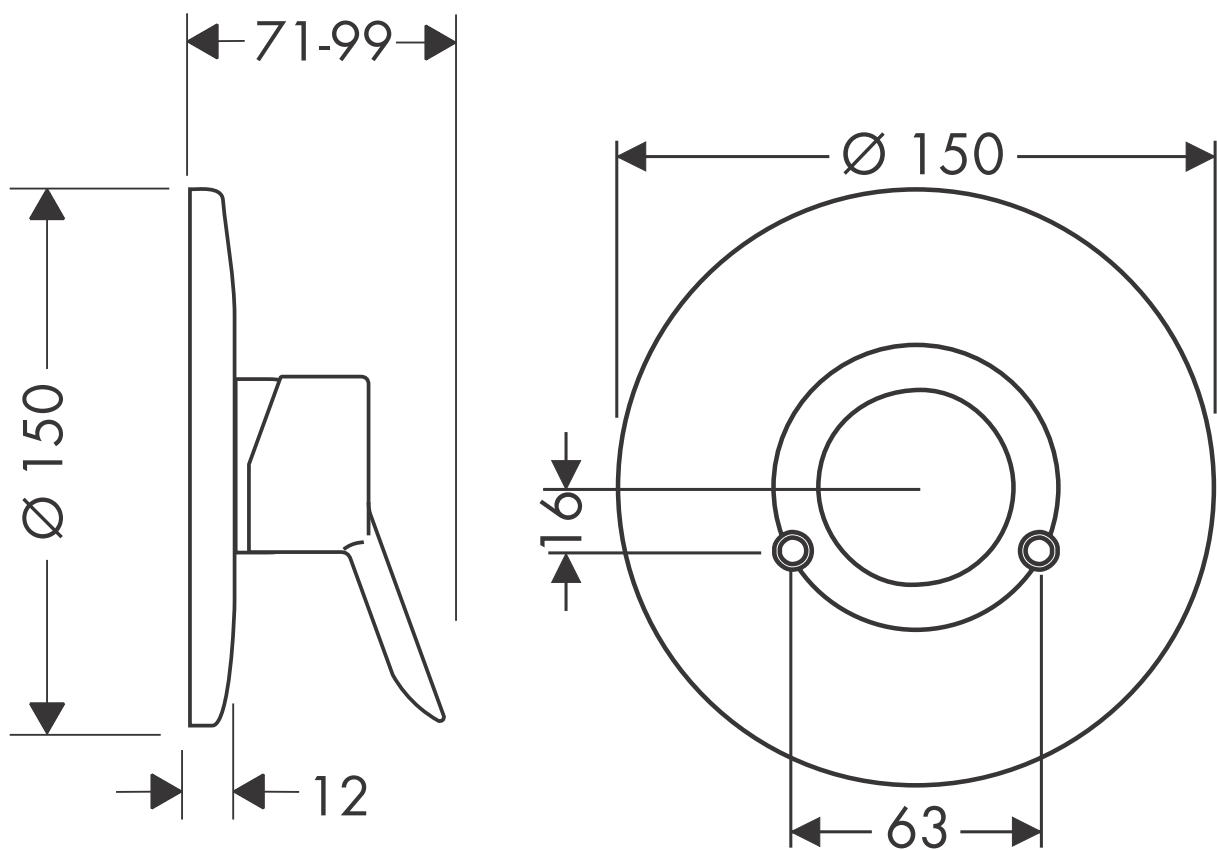

# HANSGROHE Focus S

Brausenmischer Unterputz Fertigset Exportversion  
31767XXX

**hansgrohe**

AXOR | PHÄRO