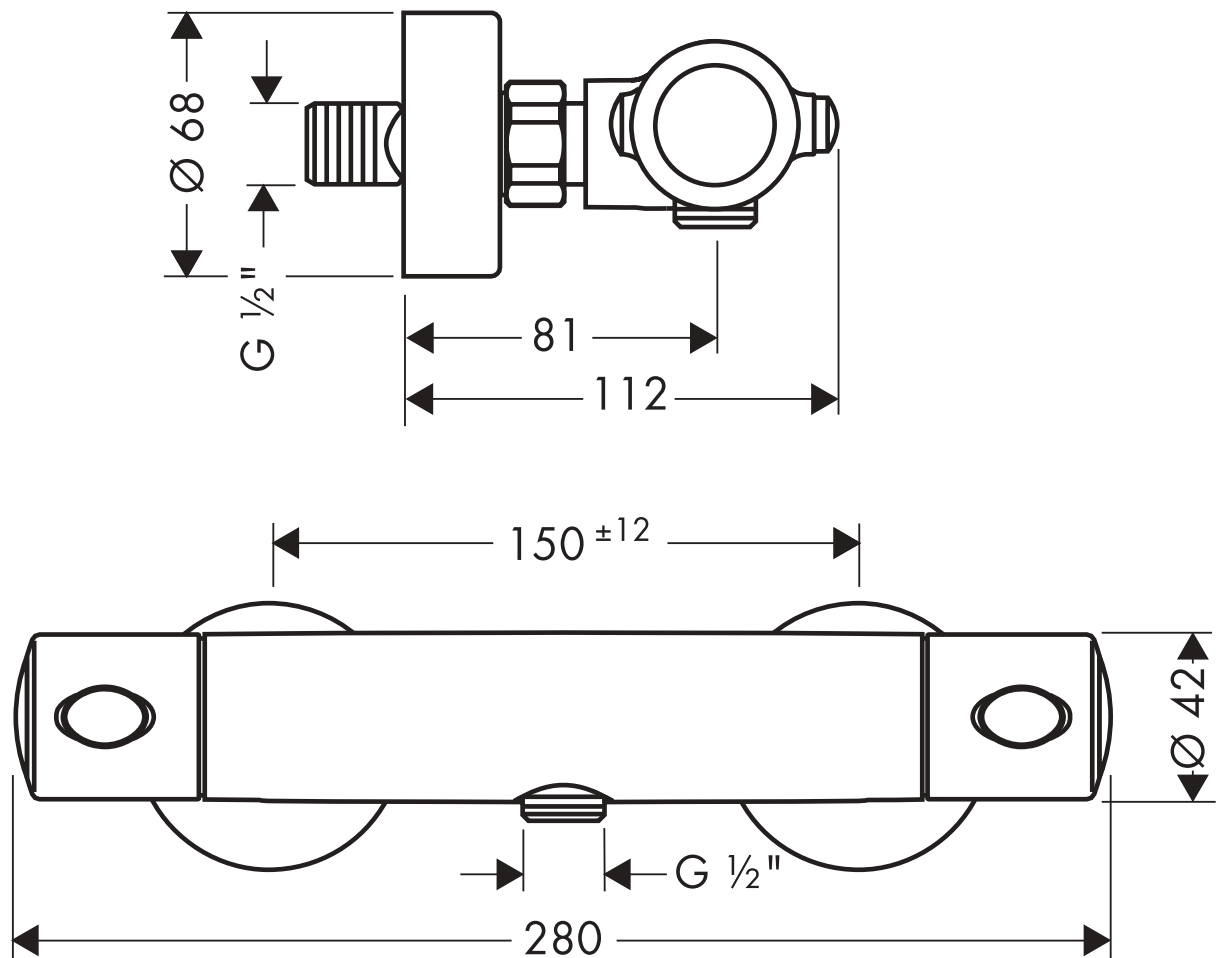

HANSGROHE Thermostate/Ventile

Ecostat 1001 SL DAP
13261

hansgrohe

AXOR | PHÄRO