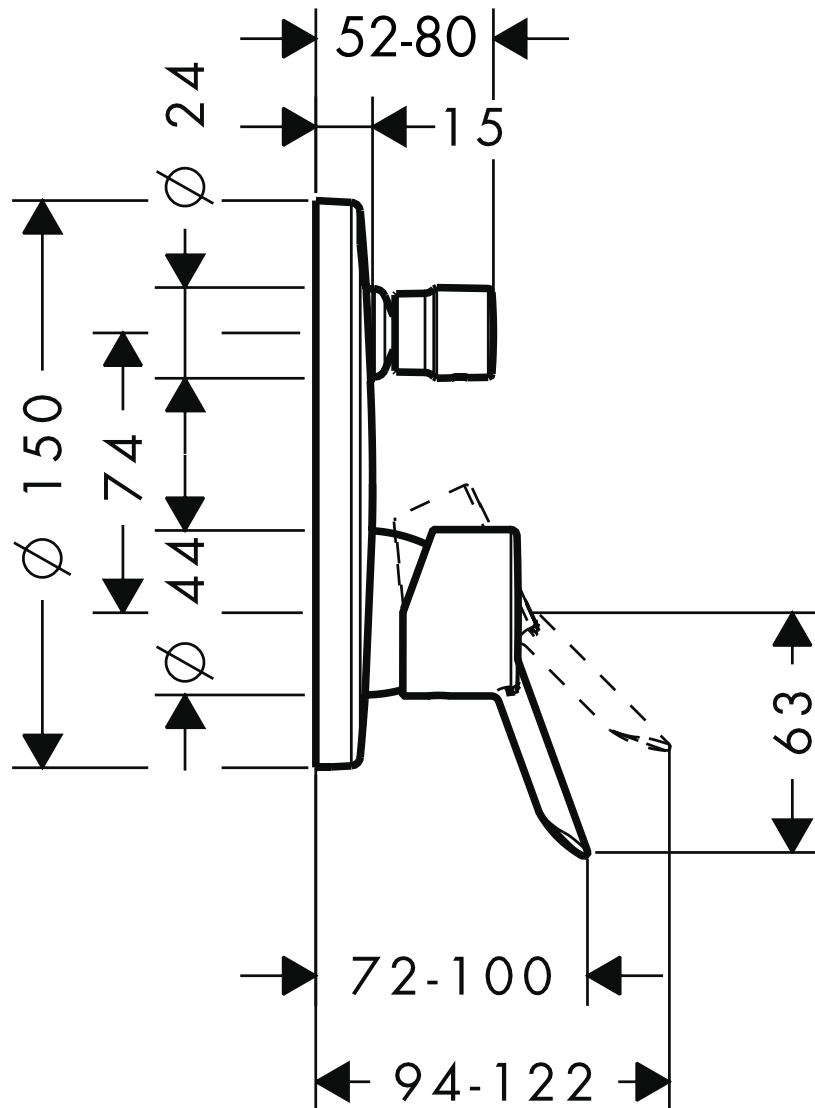

HANSGROHE Focus S

Einhebel-Wannenmischer Unterputz
31743XXX

hansgrohe