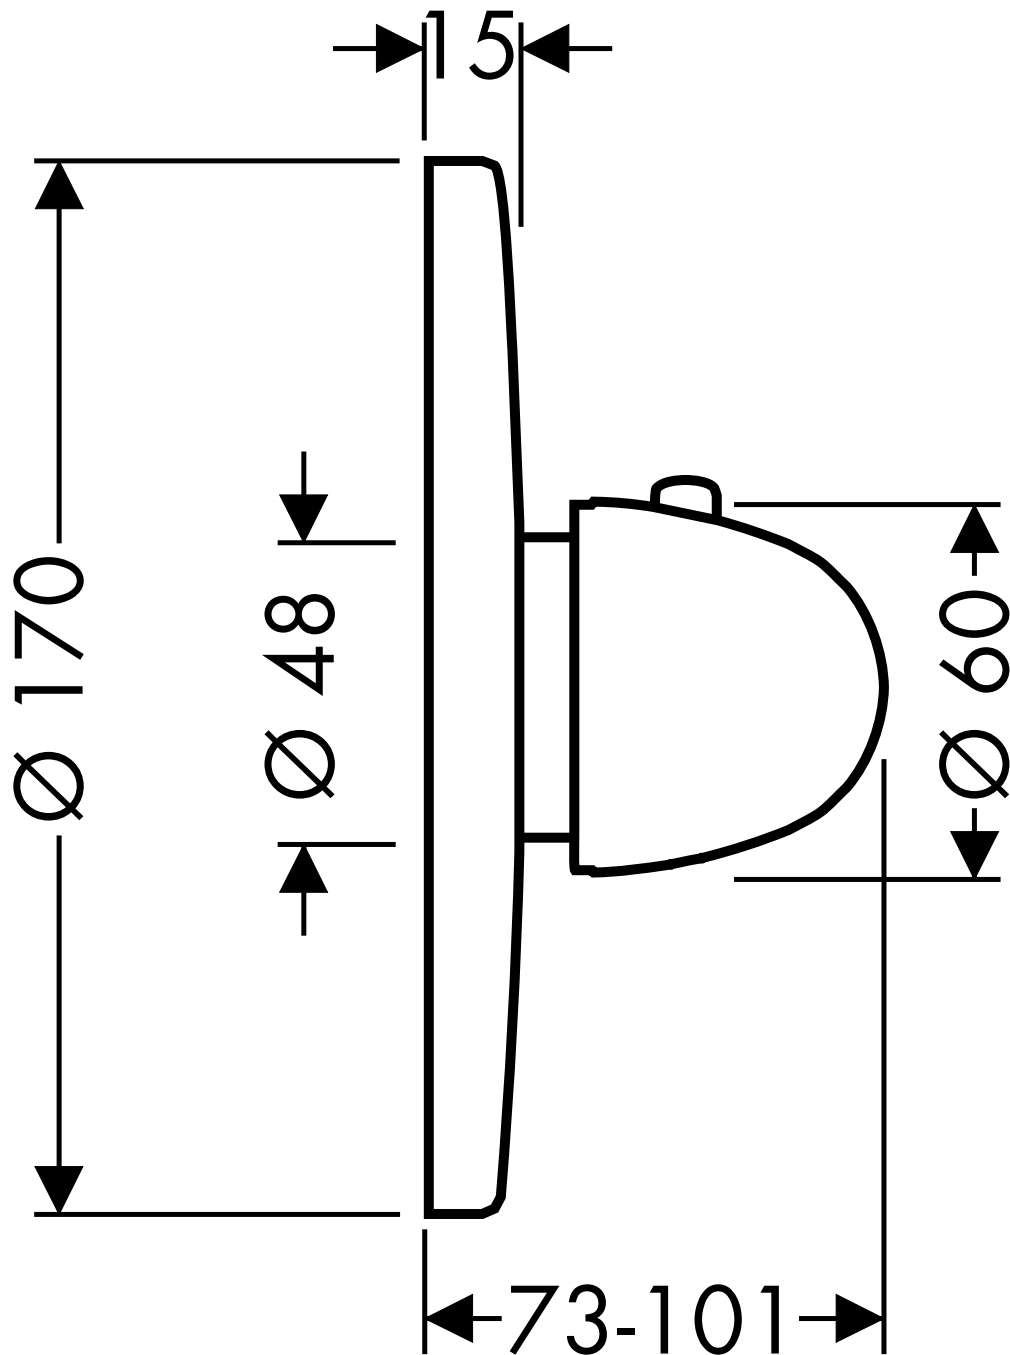

HANSGROHE

Thermostat Fertigset
15710

hansgrohe

AXOR | PHARO