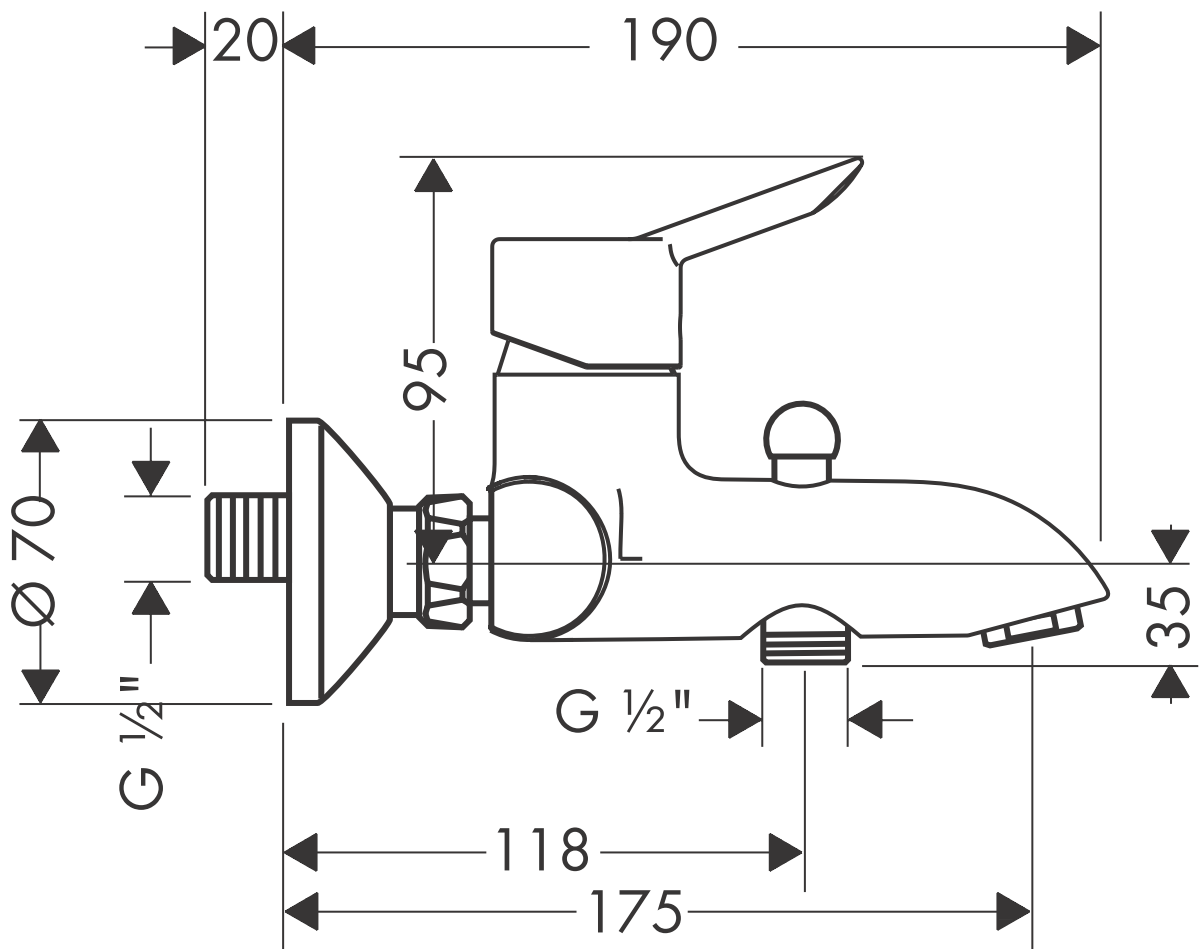

# HANSGROHE Focus S

Wannenmischer AP  
31742XXX

**hansgrohe**

AXOR | PHÄRO