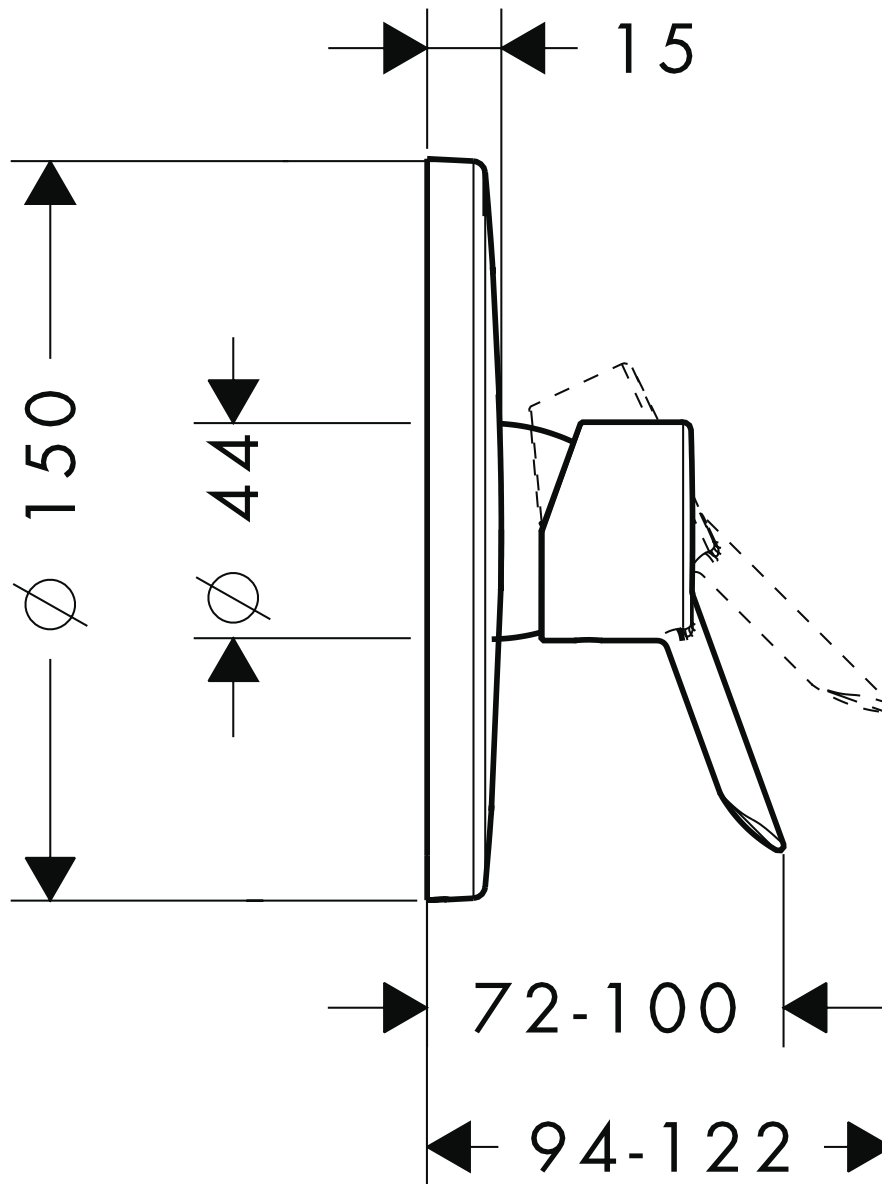

HANSGROHE Focus S

Einhebel-Brausenmischer Unterputz
31763XXX

hansgrohe