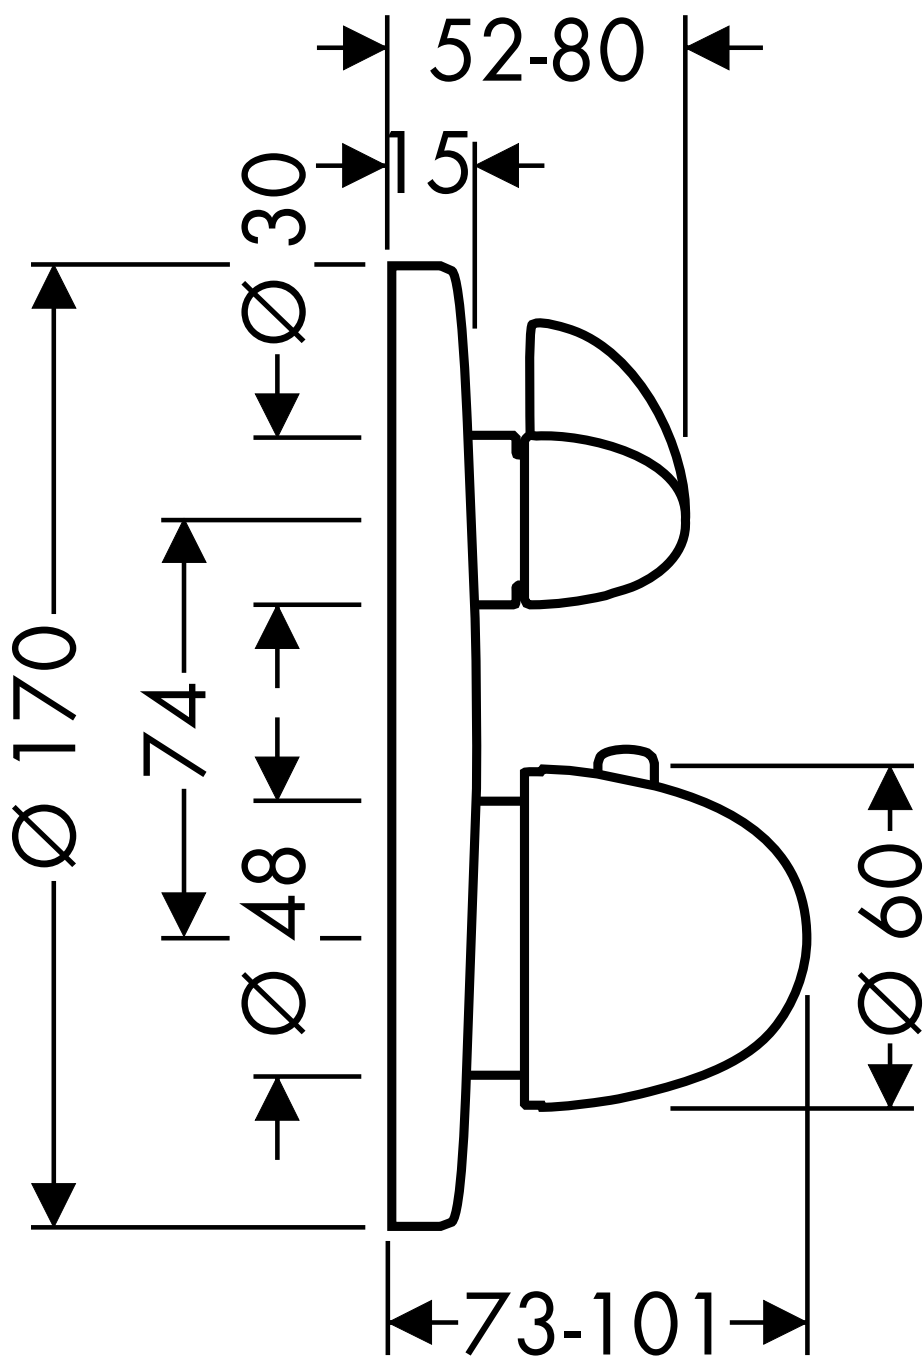

HANSGROHE

Thermostat Fertigset mit Absperrventil
15700

hansgrohe

AXOR | PHARO