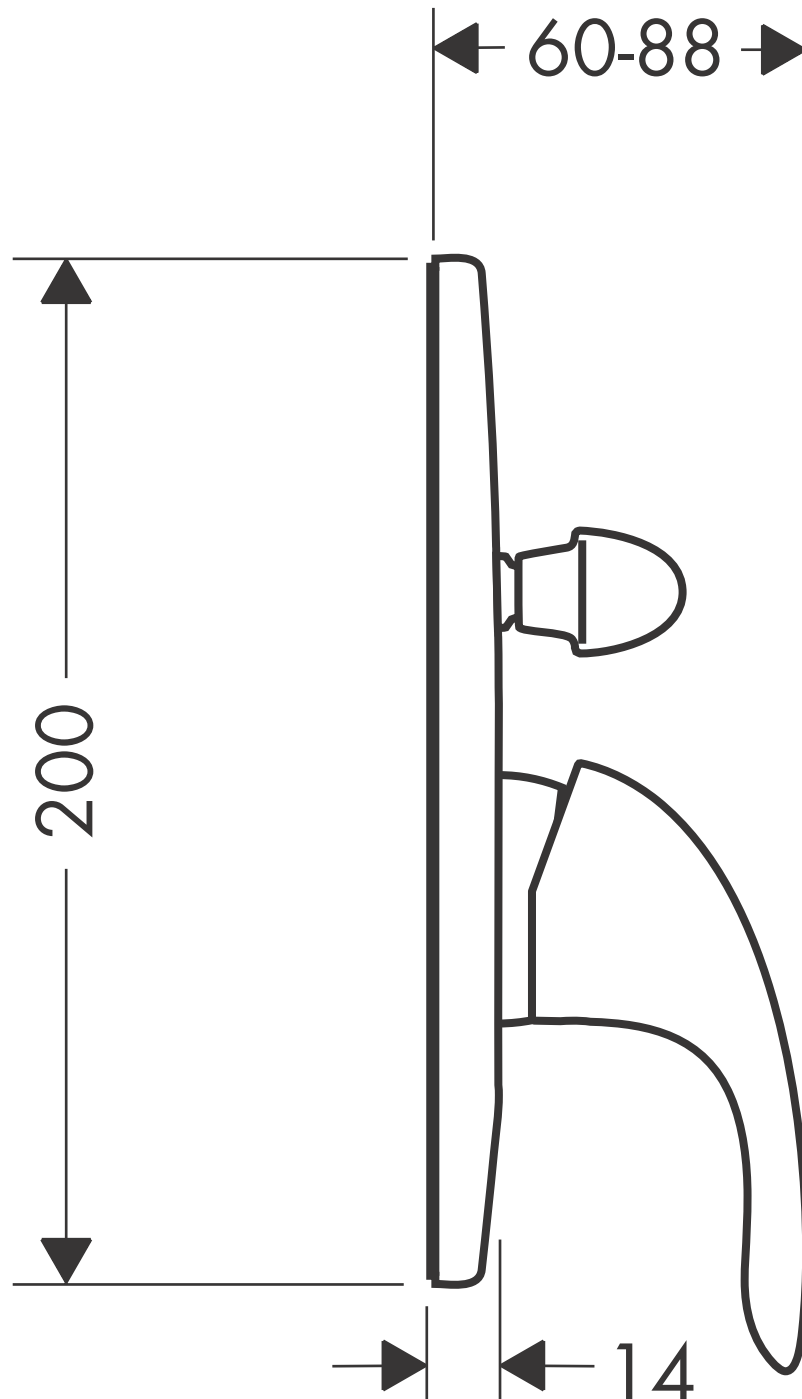

# HANSGROHE Focus

Wannenmischer Unterputz  
Fertigset Export  
31745XXX

**hansgrohe**

AXOR | PHÄRO