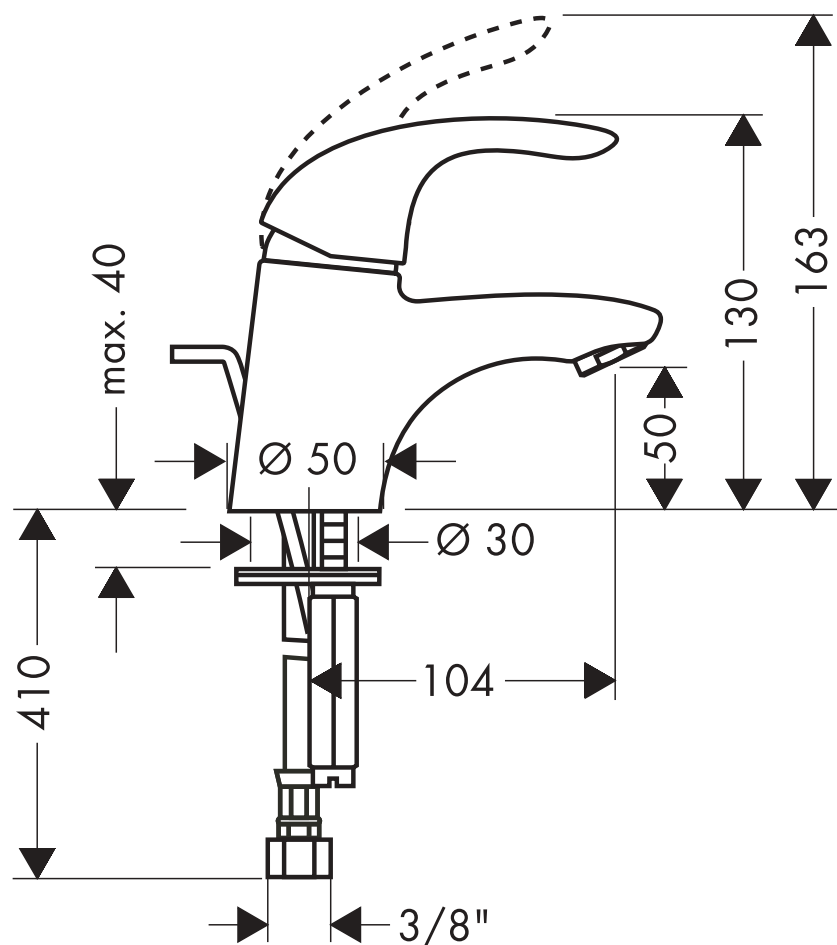

HANSGROHE Focus

Waschtischmischer
31700XXX

hansgrohe

AXOR | PHÄRO