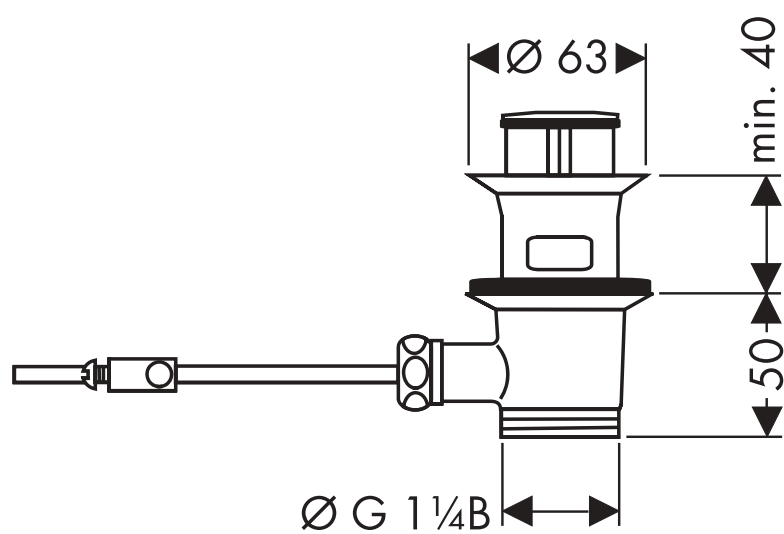

HANSGROHE Focus

Waschtischmischer
31700XXX

hansgrohe

AXOR | PHÄRO