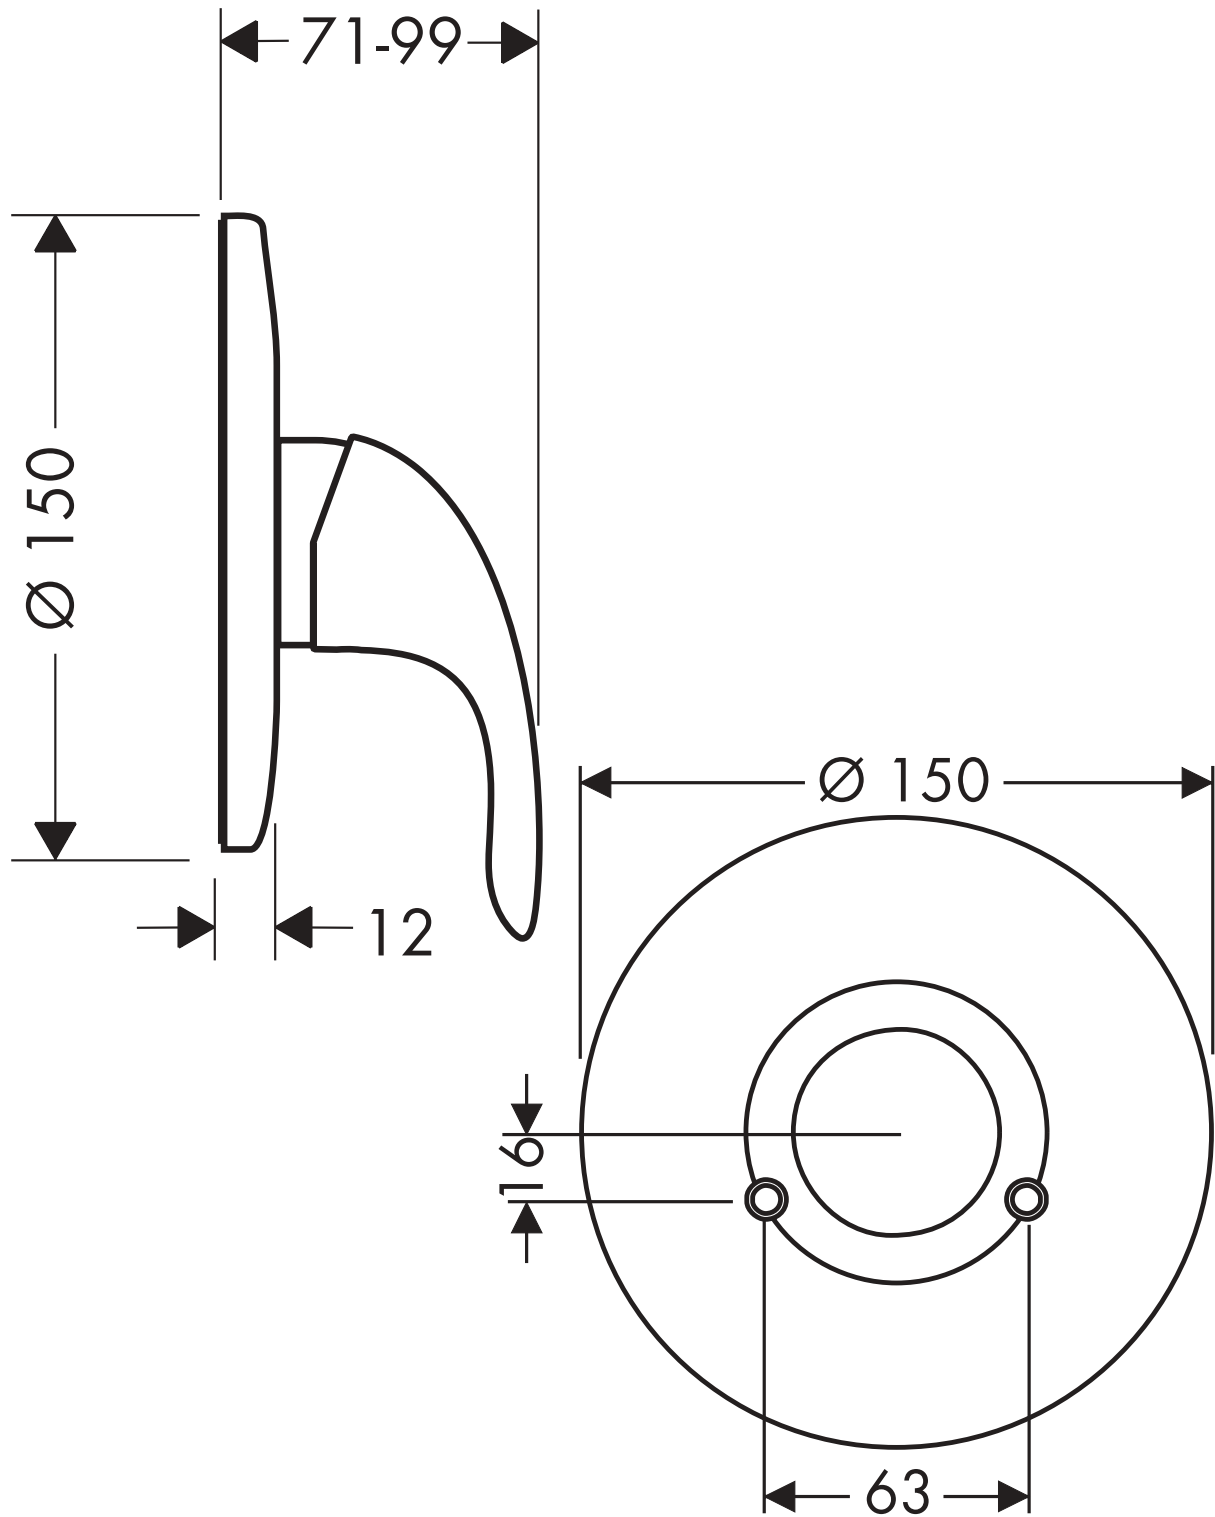

# HANSGROHE Focus

Brausenmischer UP  
31765XXX

**hansgrohe**

AXOR | PHÄRO