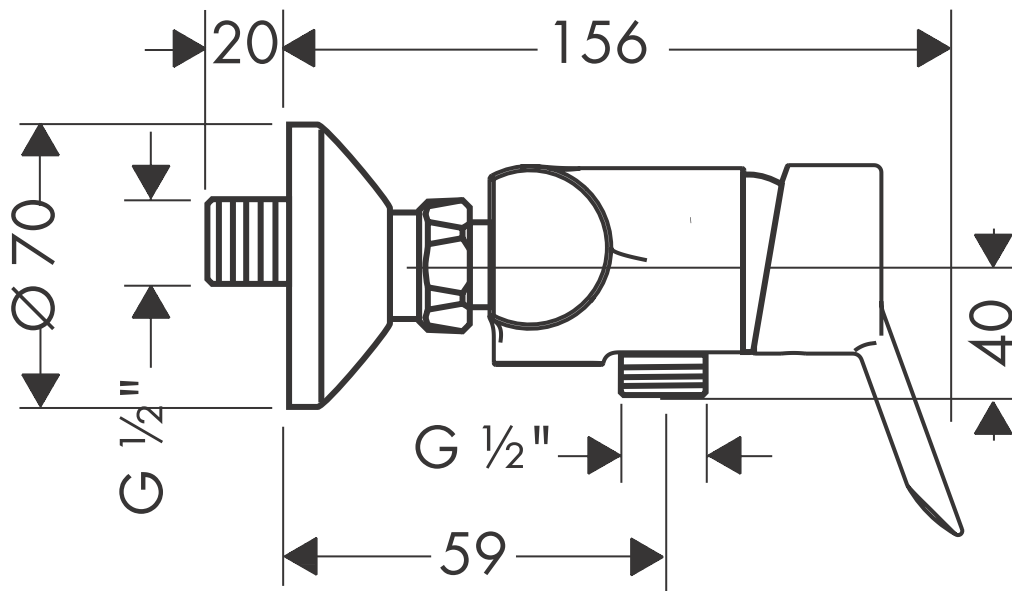

HANSGROHE Focus S

Brausemischer AP
31762XXX

hansgrohe

AXOR | PHARO