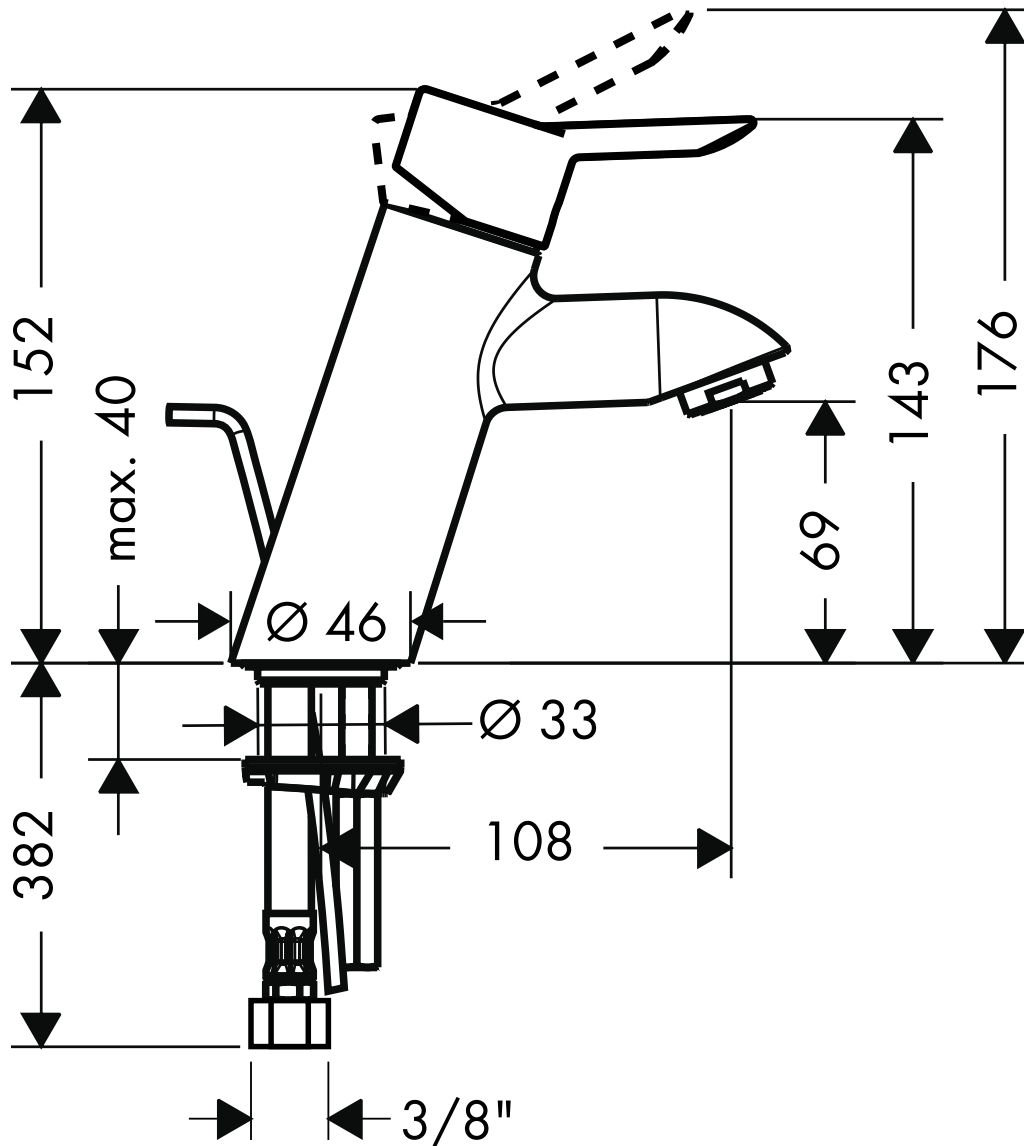

HANSGROHE Focus S

Waschtischmischer
31701XXX

hansgrohe