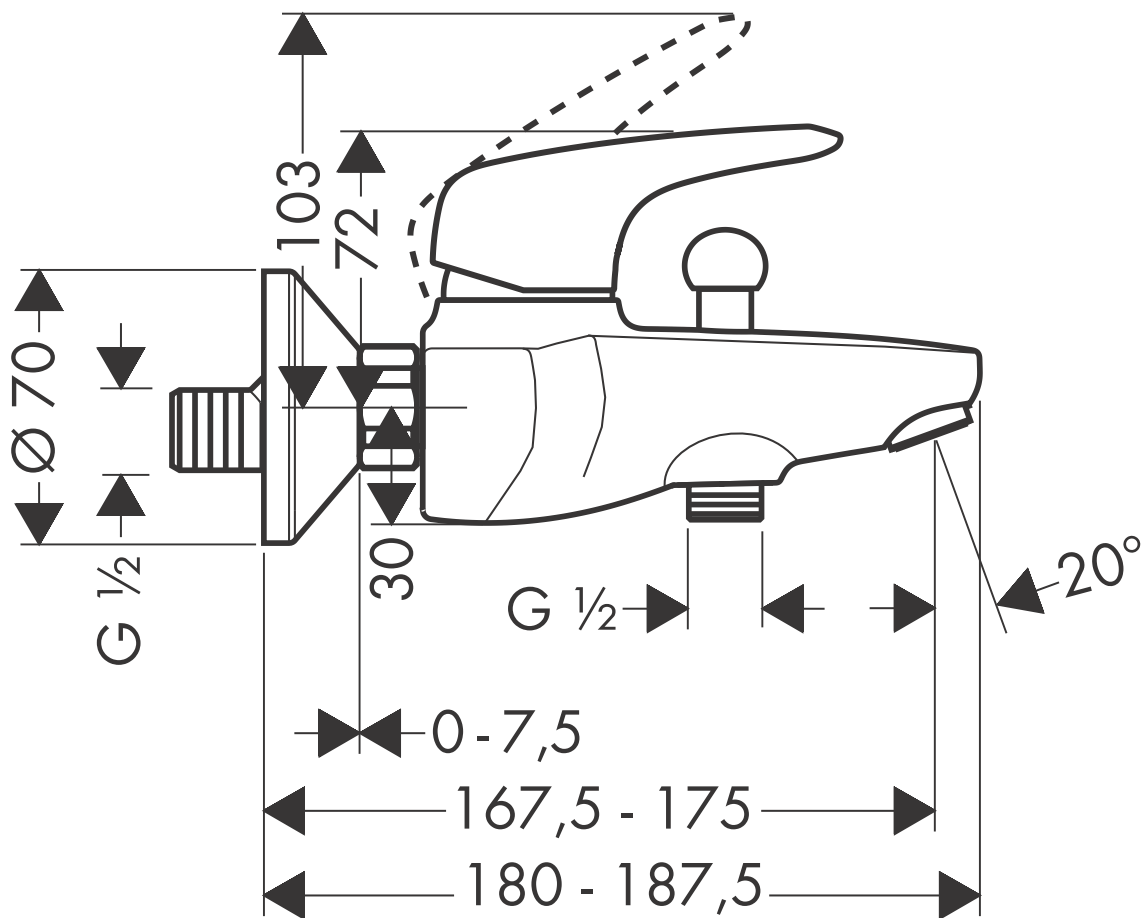

# HANSGROHE Metris E

Wannenmischer Aufputz DN15  
31470XXX

**hansgrohe**

AXOR | PHÄRO