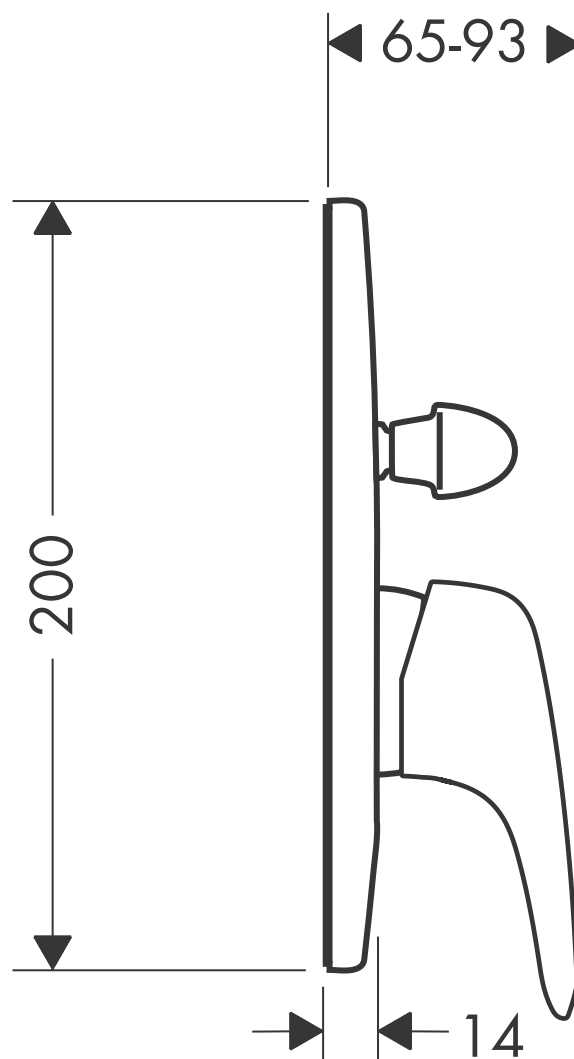

HANSGROHE Metris E

Wannenmischer Unterputz Fertigset Export
31477XXX

hansgrohe

AXOR | PHÄRO