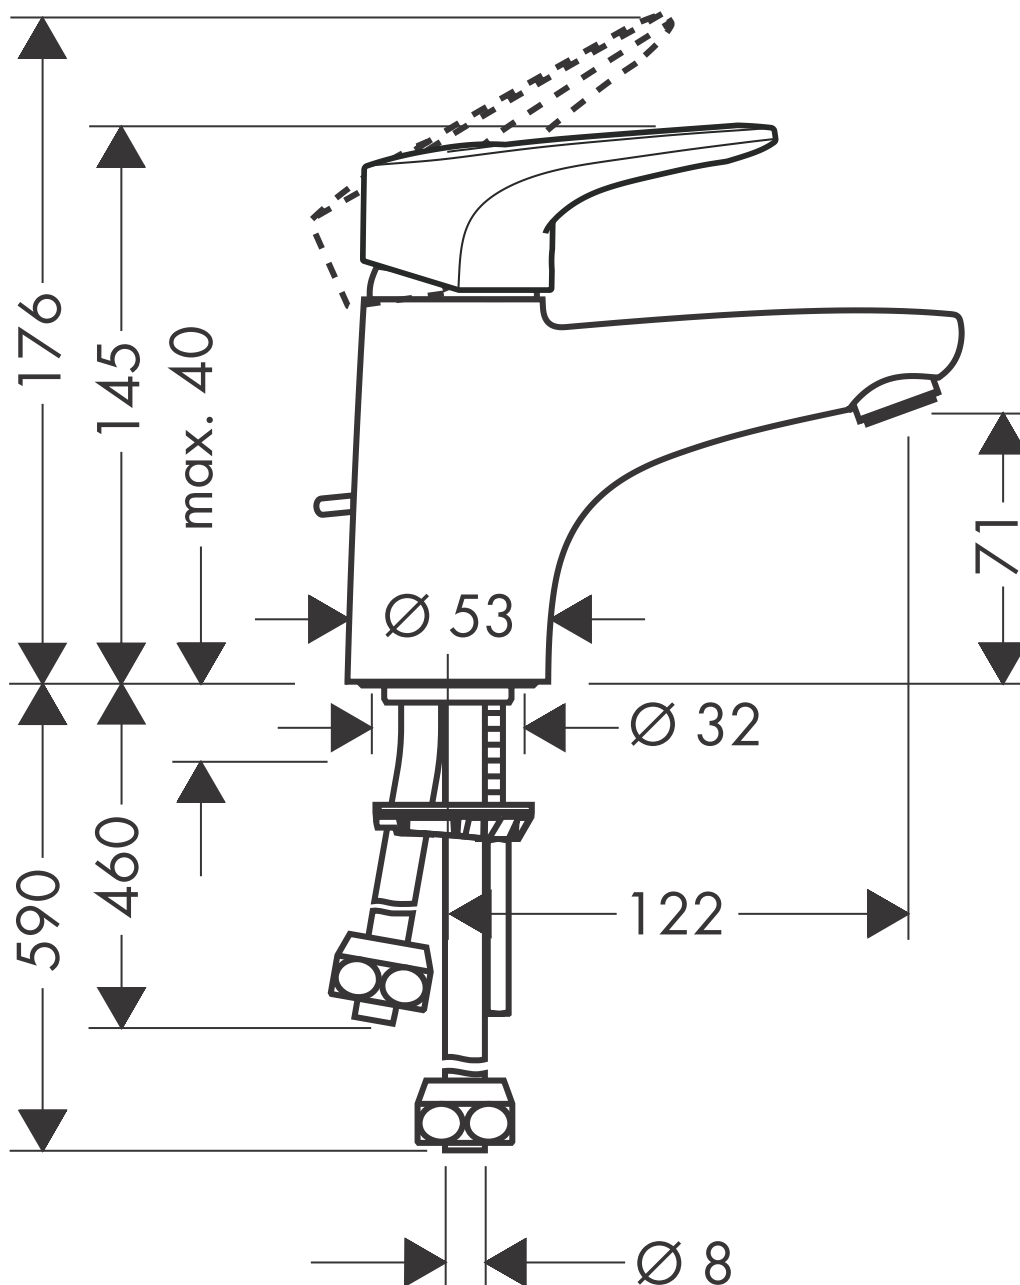

HANSGROHE Metropol E

Waschtischmischer Niederdruck
14075XXX

hansgrohe

AXOR | PHÄRO