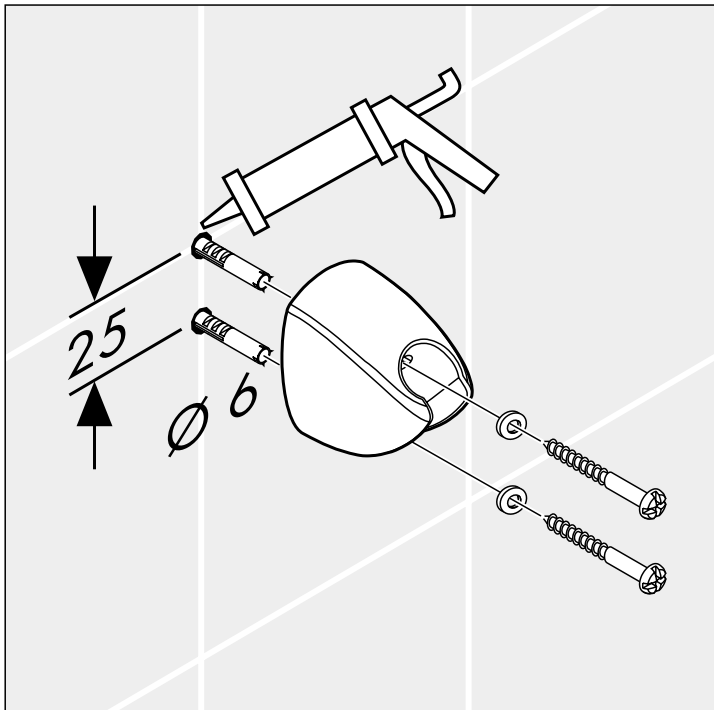

Montageanleitung

Porter'C
27521XXX

hangrohe

hansgrohe

AXOR | PHARO