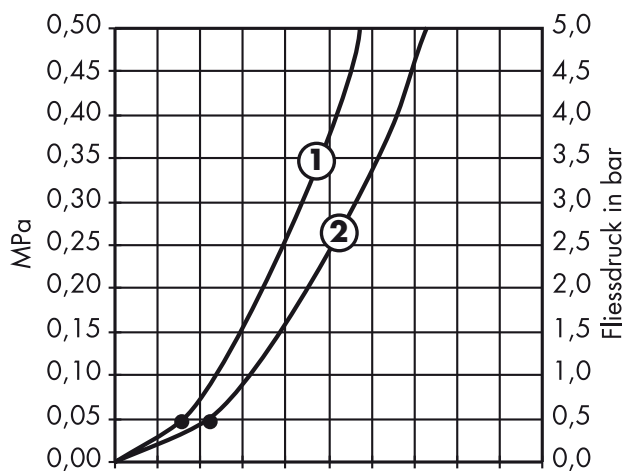

HANSGROHE Crometta 85

Vario / Porter'C Set 1,25 m DN15
27558XXX

Q = l/min 0 3 6 9 12 15 18 21 24 27 30
Q = l/sec 0 0,1 0,2 0,3 0,4 0,5

Ab ● ist die Funktion gewährleistet.

A partir de ● le fonctionnement est garanti.