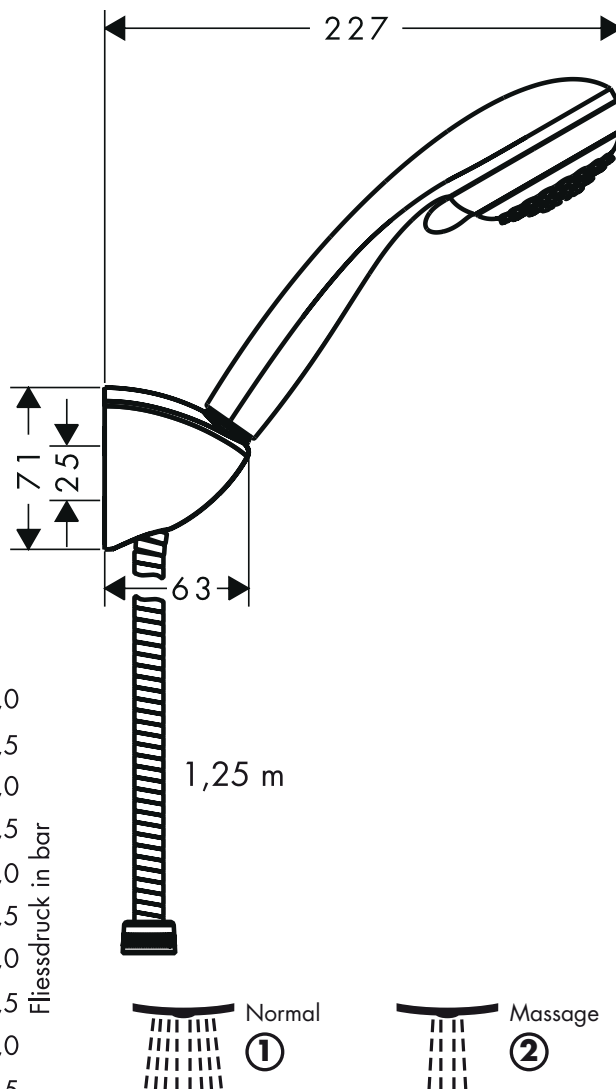

HANSGROHE Crometta 85

Vario / Porter'C Set 1,25 m DN15
27558XXX

Q = l/min 0 3 6 9 12 15 18 21 24 27 30
Q = l/sec 0 0,1 0,2 0,3 0,4 0,5

Ab ● ist die Funktion gewährleistet.

A partir de ● le fonctionnement est garanti.