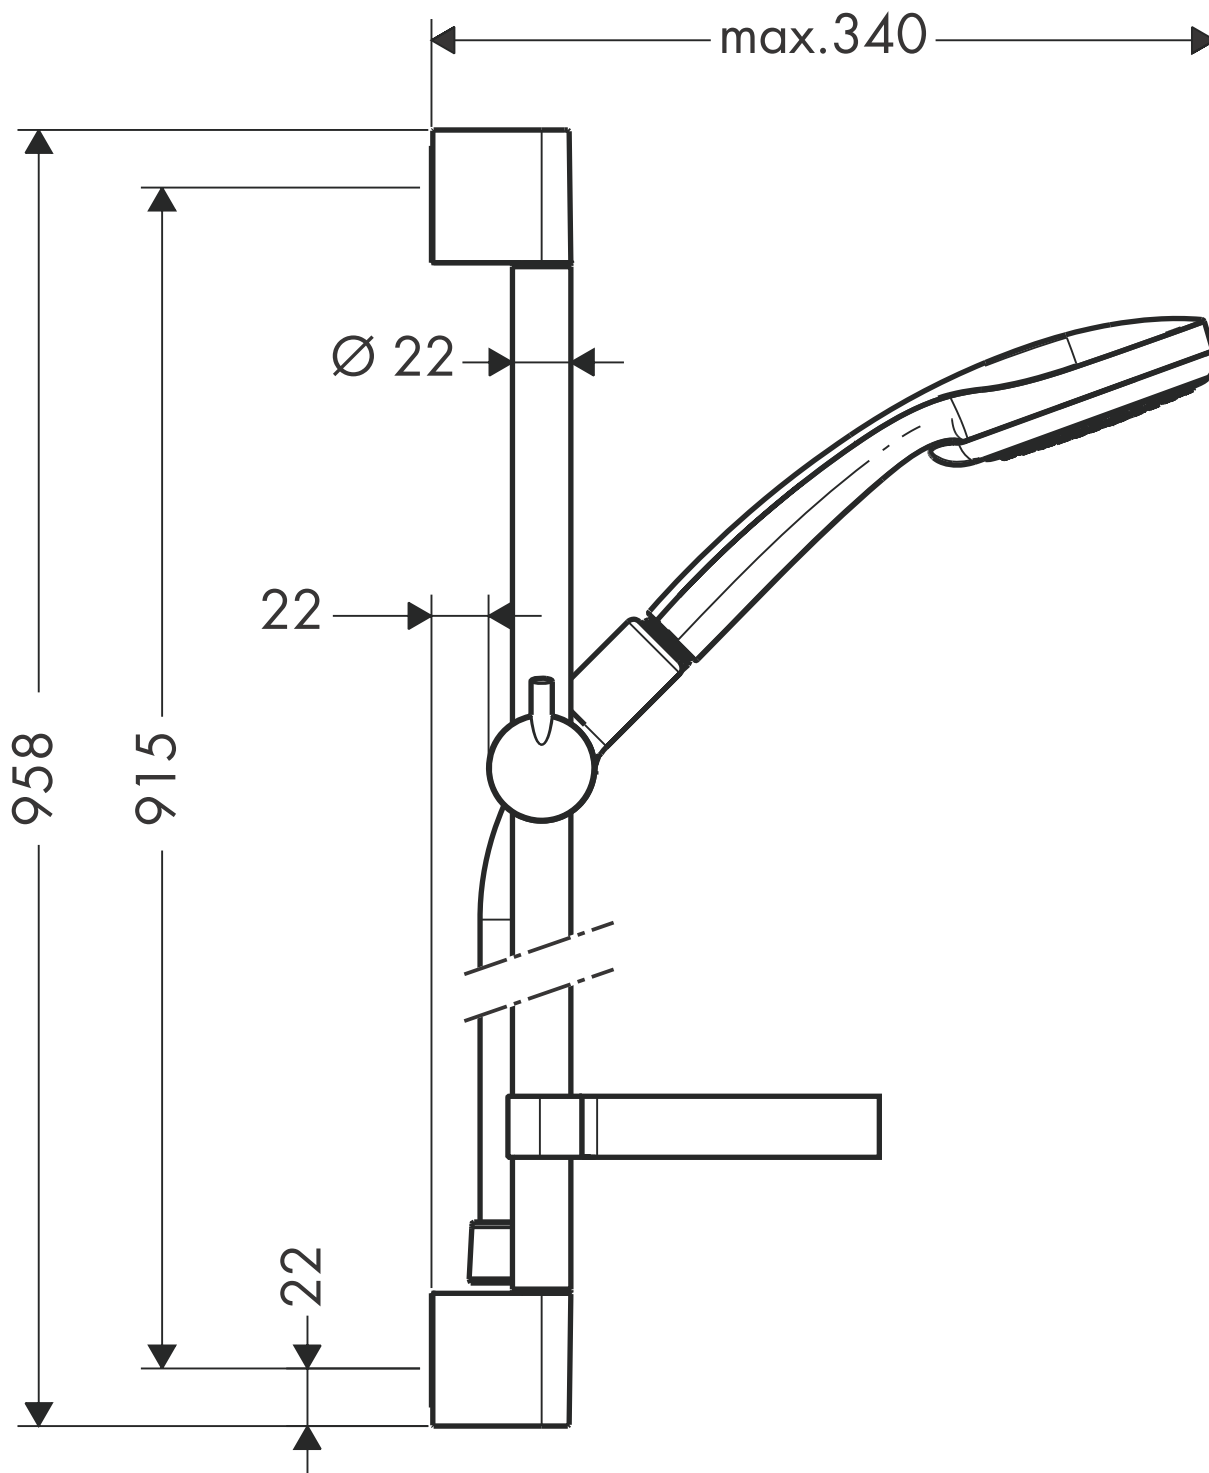

HANSGROHE Unica'C

**Brausenset Croma 100 Variojet / 900mm
mit Cassetta Seifenschale
27771XXX**

hansgrohe

AXOR | PHARO