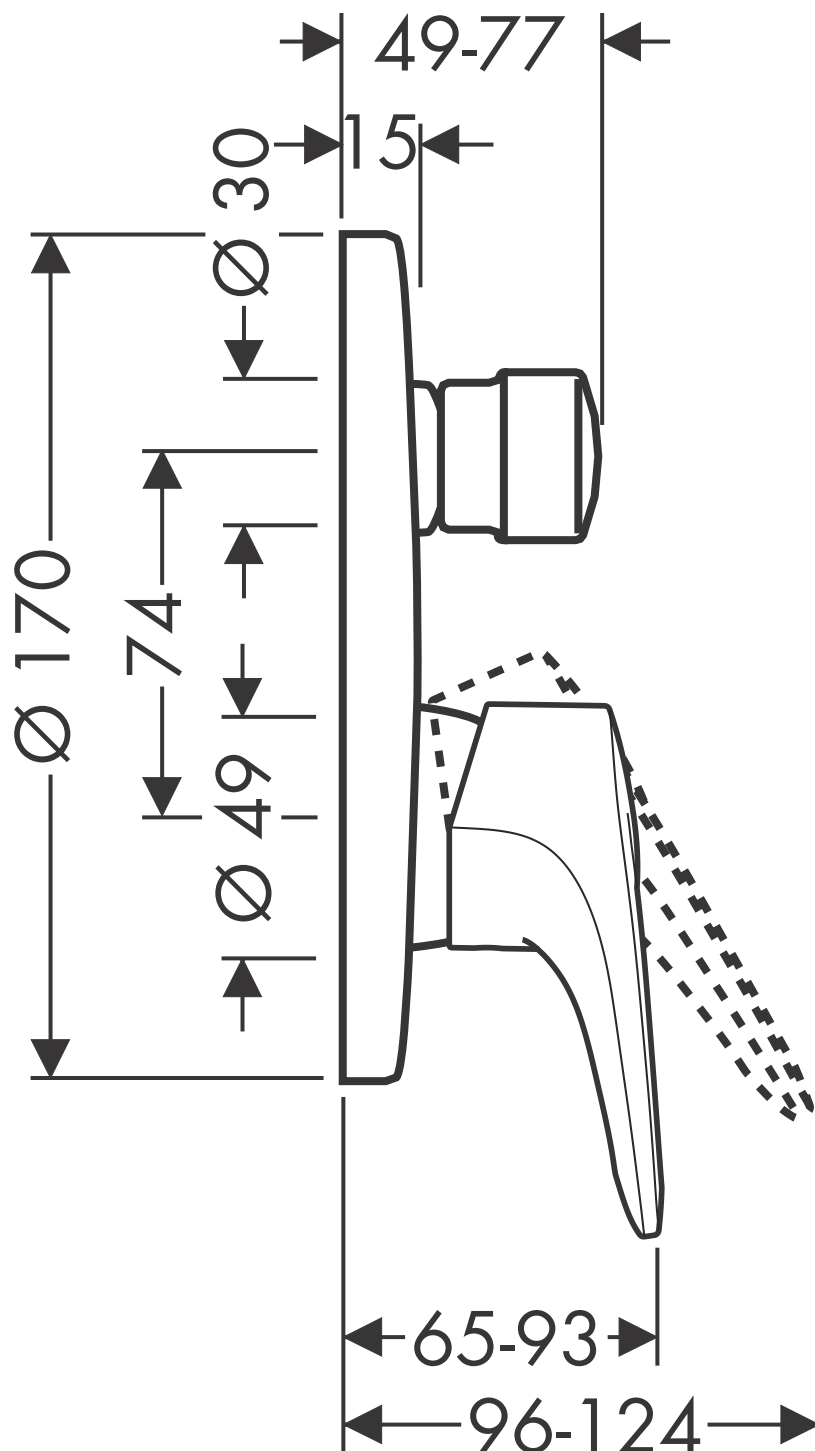

# HANSGROHE Metris E

Brausenmischer Unterputz Fertigset  
31675XXX

**hansgrohe**

AXOR | PHÂRO