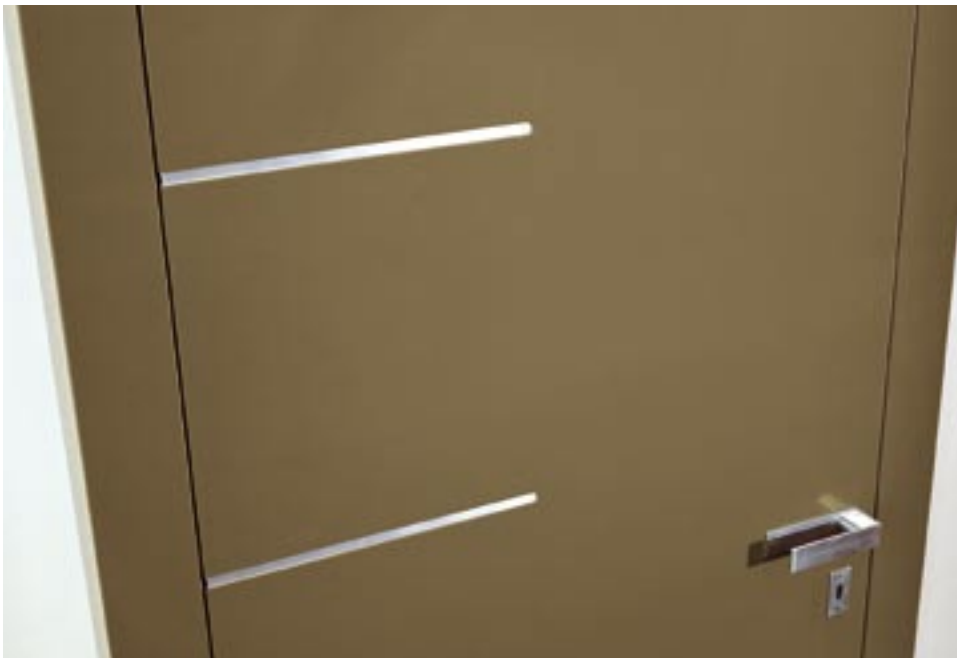

Over 03

Collezione Easy

design Michele Marcon

Laccato lucido Cappuccino

Inserti acciaio satinato

Stipite Linea con guarnizione a parete

Cerniere a scomparsa registrabili

Maniglia Programma IT Novantagradi 1 acciaio satinato

Glossy Cappuccino lacquered

Satin steel insets

Linea jamb with wall trimming

Adjustable hideaway hinges

IT Program Novantagradi 1 satin steel handle

Finiture disponibili

Noce Biondo / Ciliegio Americano / Rovere / Abete / Teak /

Laccati a catalogo Impronta

Available finishes

Blonde Walnut / American Cherrywood / Oak / Fir / Teakwood /

Lacquered as per Impronta catalogue