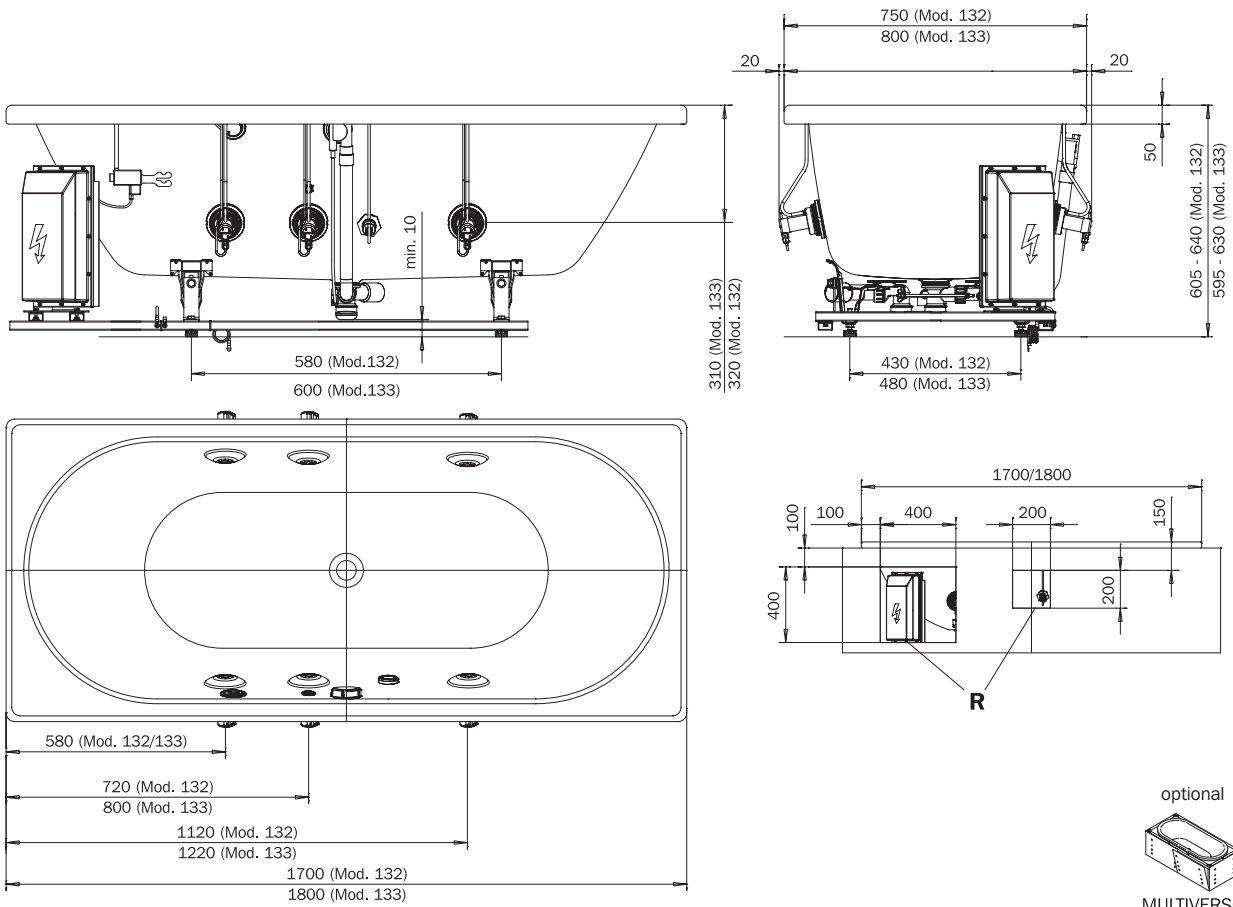

### CENTRO DUO – VIVO TURBO/PLUS

	Modell-Nr. Model No.	132	133
	Dimensionen Dimensions	1700 x 750 x 605-640 mm	1800 x 800 x 595-630 mm
	Gewicht Weight	65 kg	71 kg
	Nutzhalt Capacity	156 l	195 l
	Bodenbelastung Floor load	9,7 kg/cm <sup>2</sup>	11,2 kg/cm <sup>2</sup>
	Bodenbelastung Floor load	244,2 kg/m <sup>2</sup>	233,1 kg/m <sup>2</sup>
	Versandgewicht Shipping weight	115 kg	121 kg
	Versandmaße Shipping dimensions	1880 x 950 x 920 mm	1880 x 950 x 920 mm

- D
- GB
- F
- I
- E
- PRC

Wannenmodelle  
Bathtub models

113.727 04/2007