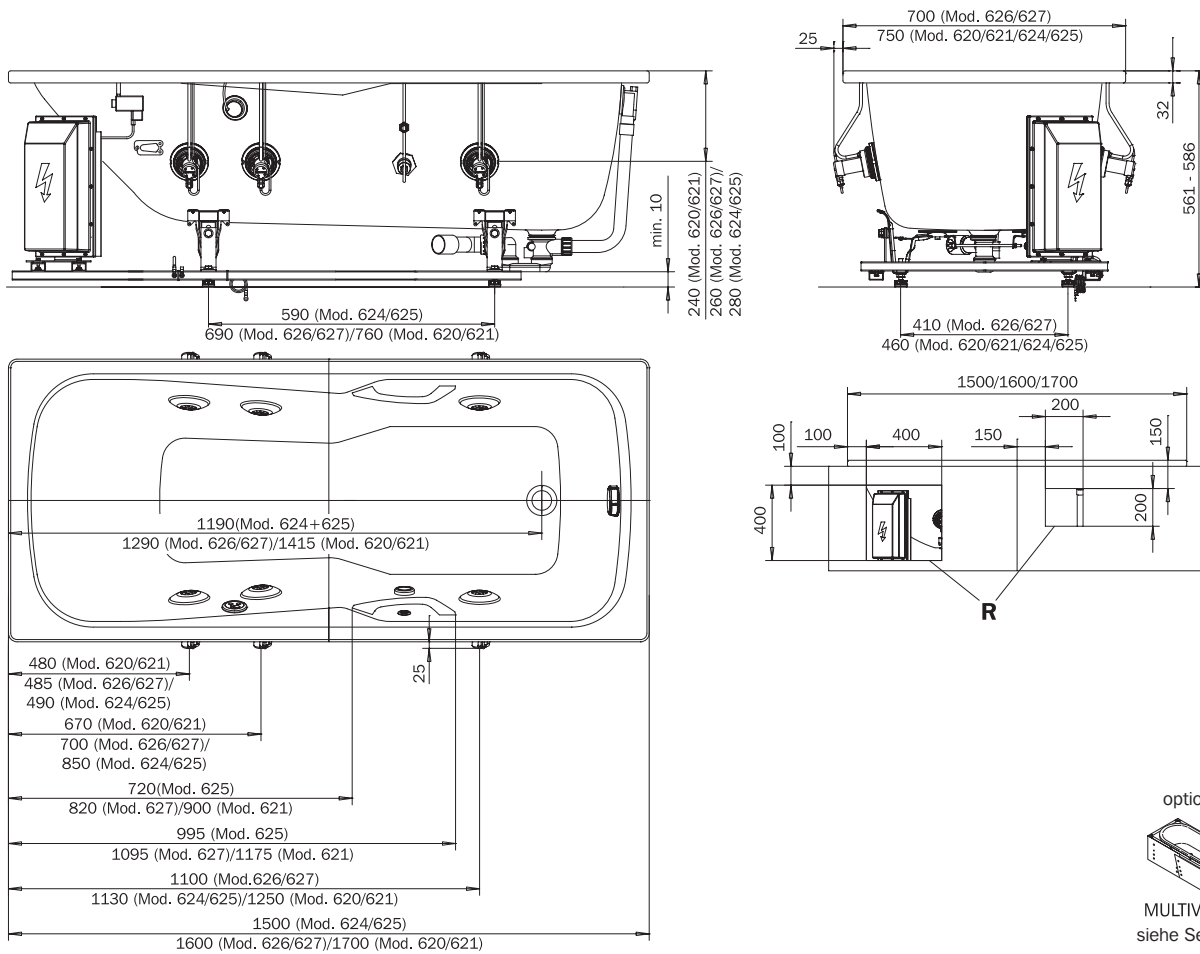

DYNA SET/DYNA SET STAR - VIVO TURBO/PLUS

- D
- GB
- F
- I
- E
- PRC

Wannenmodelle
Bathtub models

	Modell-Nr. Model No.	620/621*	624/625*	626/627*
	Dimensionen Dimensions	1700 x 750 x 561-586 mm	1500 x 750 x 561-586 mm	1600 x 700 x 561-586 mm
	Gewicht Weight	66 kg	58 kg	60 kg
	Nutzhalt Capacity	169 l	133 l	122 l
	Bodenbelastung Floor load	10,2 kg/cm ²	8,7 kg/cm ²	8,4 kg/cm ²
	Bodenbelastung Floor load	238,9 kg/m ²	231,6 kg/m ²	224,6 kg/m ²
	Versandgewicht Shipping weight	116 kg	108 kg	110 kg
	Versandmaße Shipping dimensions	1880 x 950 x 920 mm	1880 x 950 x 920 mm	1880 x 950 x 920 mm