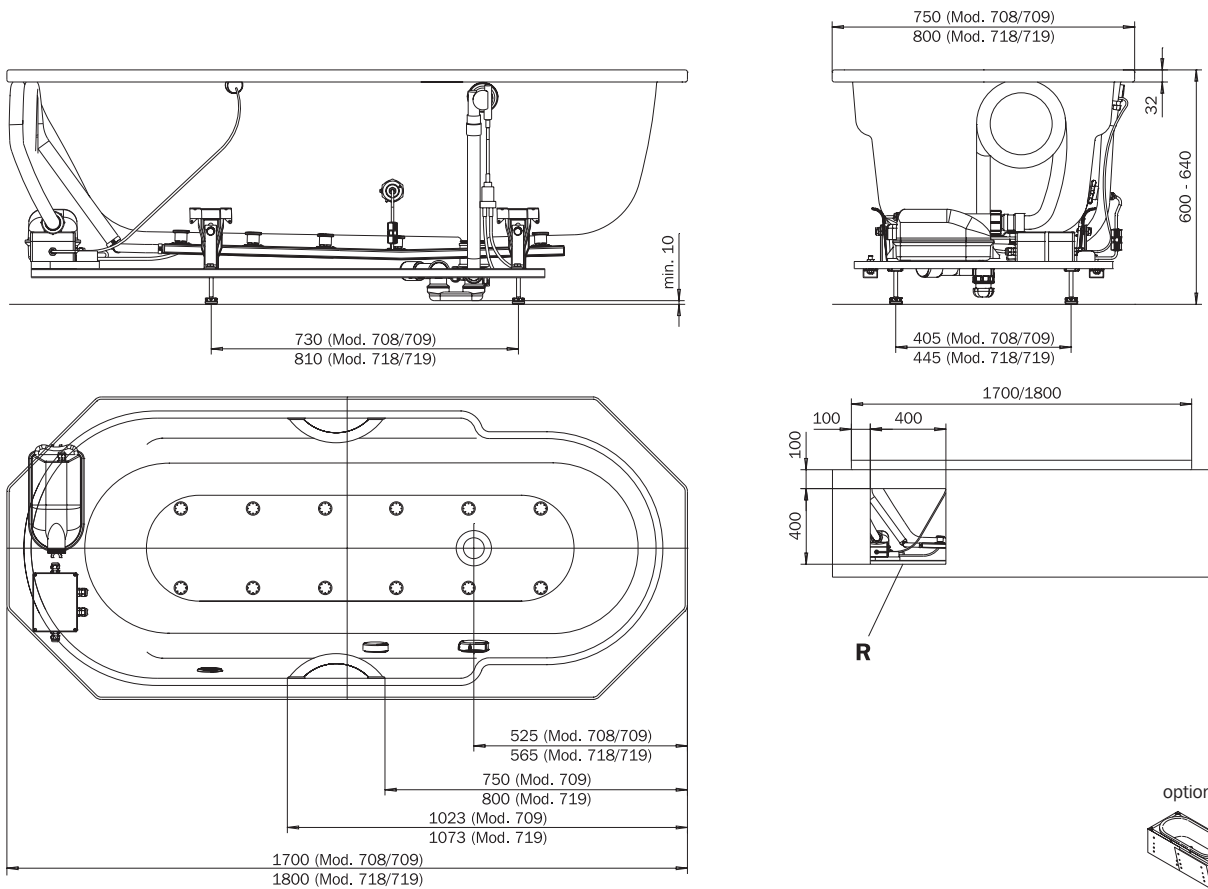

### RONDO 8/RONDO 8 STAR – VIVO VITA

optional  
  
**MULTIVERSO**  
 siehe Seite 10  
 see page 10

	Modell-Nr. Model No.	708/709*	718/719*
	Dimensionen Dimensions	1700 x 750 x 600-640 mm	1800 x 800 x 600-640 mm
	Gewicht Weight	66 kg	71 kg
	Nutzhalt Capacity	130 l	178 l
	Bodenbelastung Floor load	8,9 kg/cm <sup>2</sup>	10,6 kg/cm <sup>2</sup>
	Bodenbelastung Floor load	227,5 kg/m <sup>2</sup>	240,8 kg/m <sup>2</sup>
	Versandgewicht Shipping weight	108 kg	115 kg
	Versandmaße Shipping dimensions	1926 x 1044 x 742 mm	2226 x 1044 x 742 mm

- D
- GB
- F
- I
- E
- PRC

**Wannenmodelle  
Bathtub models**