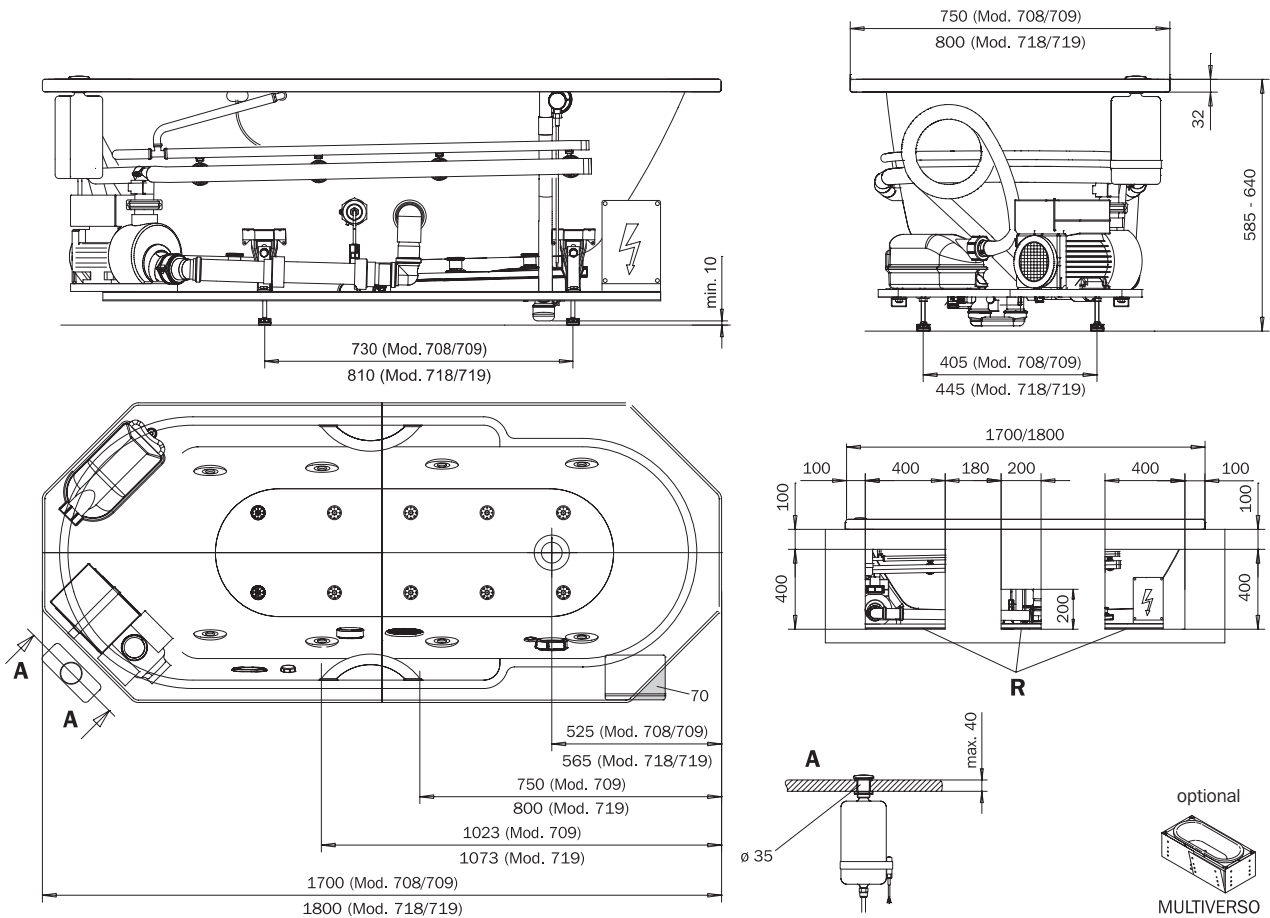

### RONDO 8/RONDO 8 STAR – VIVO VARIO ECO

- D
- GB
- F
- I
- E
- PRC

**Wannenmodelle  
Bathtub models**

	Modell-Nr. Model No.	708/709*	718/719*
	Dimensionen Dimensions	1700 x 750 x 585-640 mm	1800 x 800 x 585-640 mm
	Gewicht Weight	98 kg	103 kg
	Nutzhalt Capacity	130 l	178 l
	Bodenbelastung Floor load	9,9 kg/cm <sup>2</sup>	11,7 kg/cm <sup>2</sup>
	Bodenbelastung Floor load	254,9 kg/m <sup>2</sup>	264,9 kg/m <sup>2</sup>
	Versandgewicht Shipping weight	148 kg	153 kg
	Versandmaße Shipping dimensions	1880 x 950 x 920 mm	1880 x 950 x 920 mm