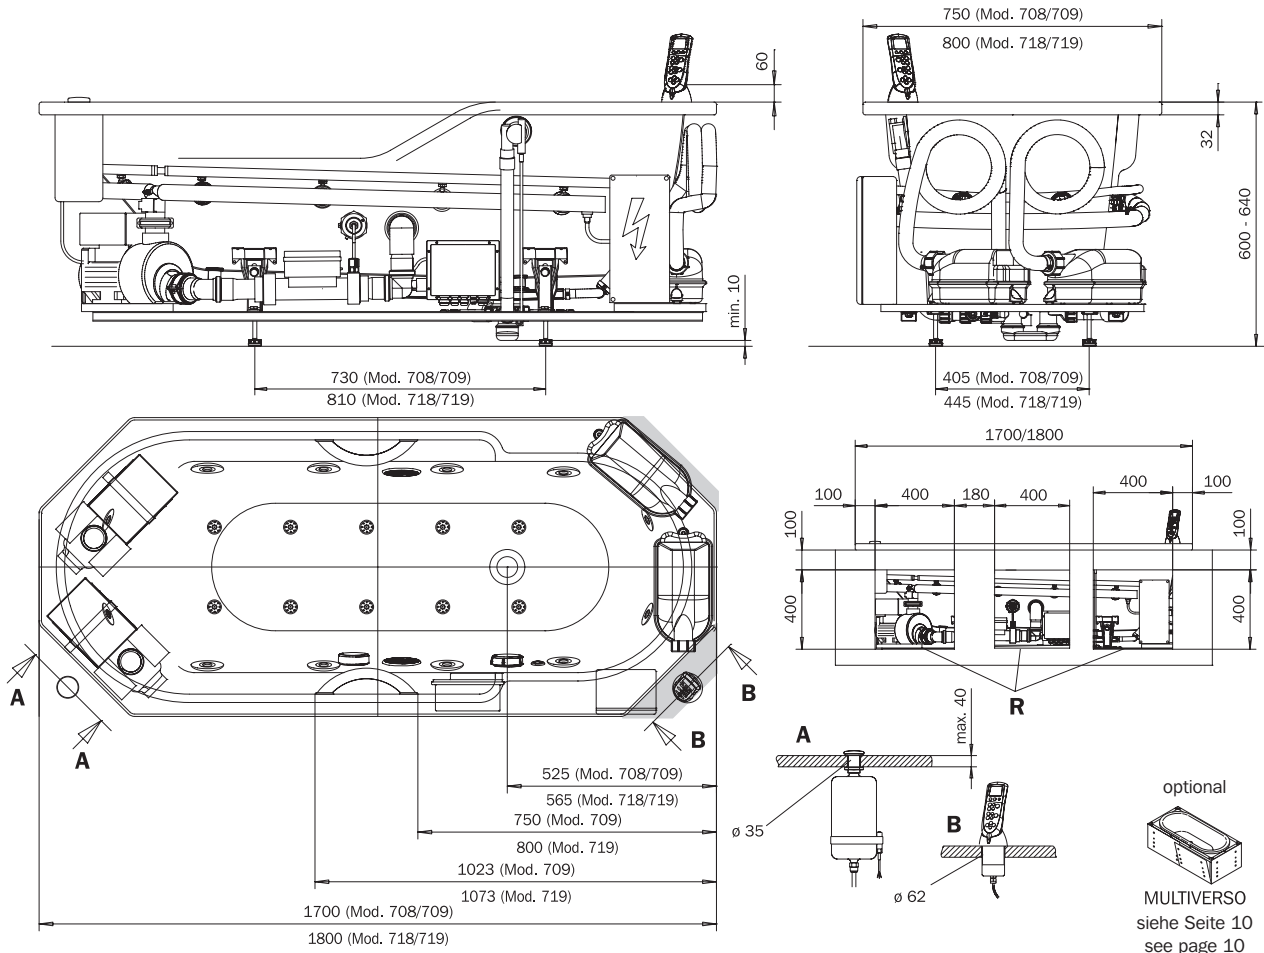

RONDO 8/RONDO 8 STAR – VIVO VARIO/PLUS

	Modell-Nr. Model No.	708/709*	718/719*
	Dimensionen Dimensions	1700 x 750 x 600-640 mm	1800 x 800 x 600-640 mm
	Gewicht Weight	105 kg (110 kg)	110 kg (115 kg)
	Nutzinhalt Capacity	130 l	178 l
	Bodenbelastung Floor load	10,2 kg/cm ² (10,3 kg/cm ²)	11,9 kg/cm ² (12,1 kg/cm ²)
	Bodenbelastung Floor load	260,9 kg/m ² (265,2 kg/cm ²)	270,2 kg/m ² (274,0 kg/cm ²)
	Versandgewicht Shipping weight	155 kg (160 kg)	160 kg (165 kg)
	Versandmaße Shipping dimensions	1880 x 950 x 920 mm	1880 x 950 x 920 mm

* = für Griffmontage / For mounting handles

- D
- GB
- F
- I
- E
- PRC

Wannenmodelle
Bathtub models

optional

MULTIVERSO
siehe Seite 10
see page 10

113.727 04/2007