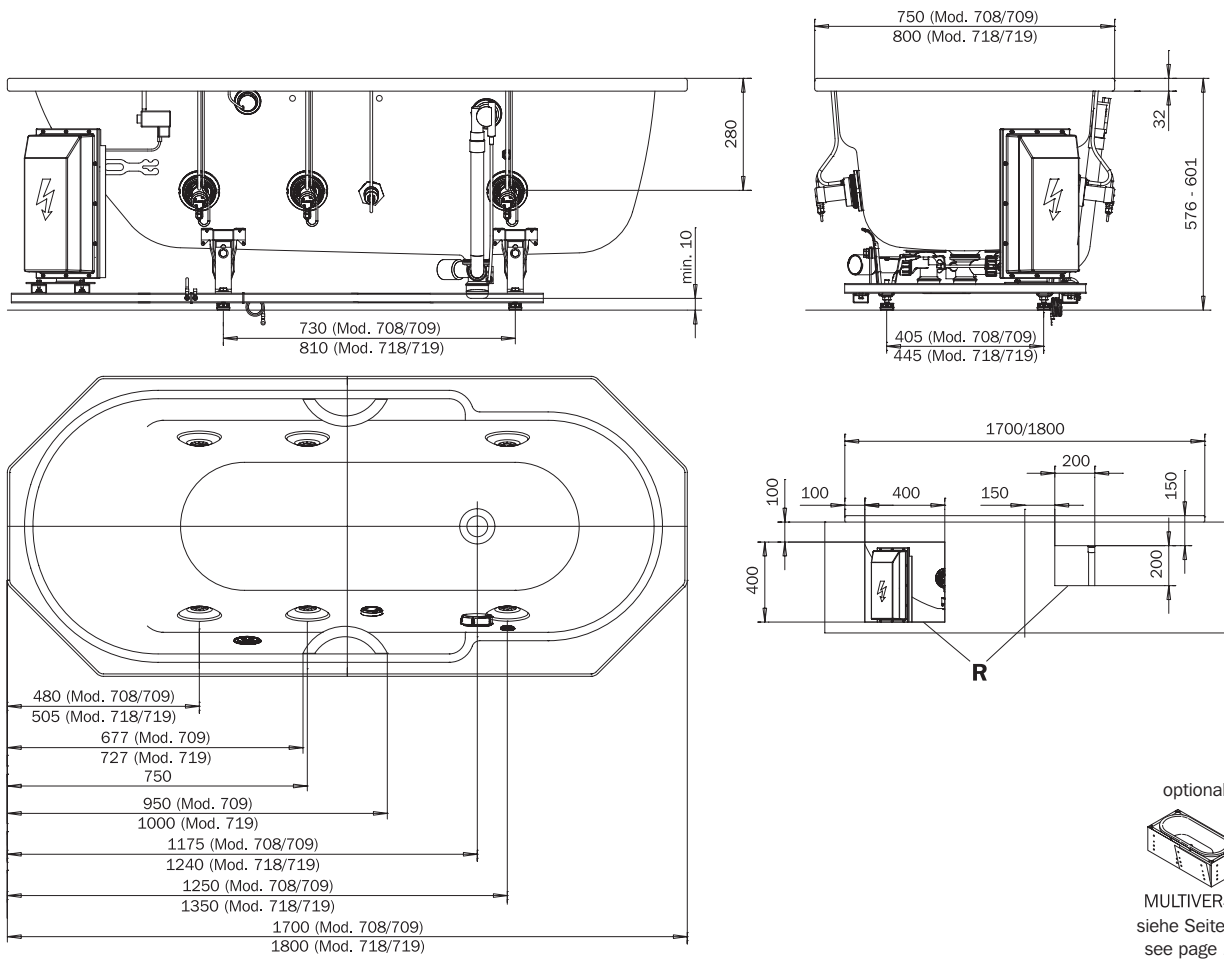

### RONDO 8/RONDO 8 STAR – VIVO TURBO/PLUS

	Modell-Nr. Model No.	708/709*	718/719*
	Dimensionen Dimensions	1700 x 700 x 576-601 mm	1800 x 800 x 576-601 mm
	Gewicht Weight	62 kg	66 kg
	Nutzhalt Capacity	130 l	178 l
	Bodenbelastung Floor load	8,7 kg/cm <sup>2</sup>	10,5 kg/cm <sup>2</sup>
	Bodenbelastung Floor load	223,8 kg/m <sup>2</sup>	237,1 kg/m <sup>2</sup>
	Versandgewicht Shipping weight	112 kg	116 kg
	Versandmaße Shipping dimensions	1880 x 950 x 920 mm	1880 x 950 x 920 mm

- D
- GB
- F
- I
- E
- PRC

Wannenmodelle  
Bathtub models

optional  
  
 MULTIVERSO  
 siehe Seite 10  
 see page 10