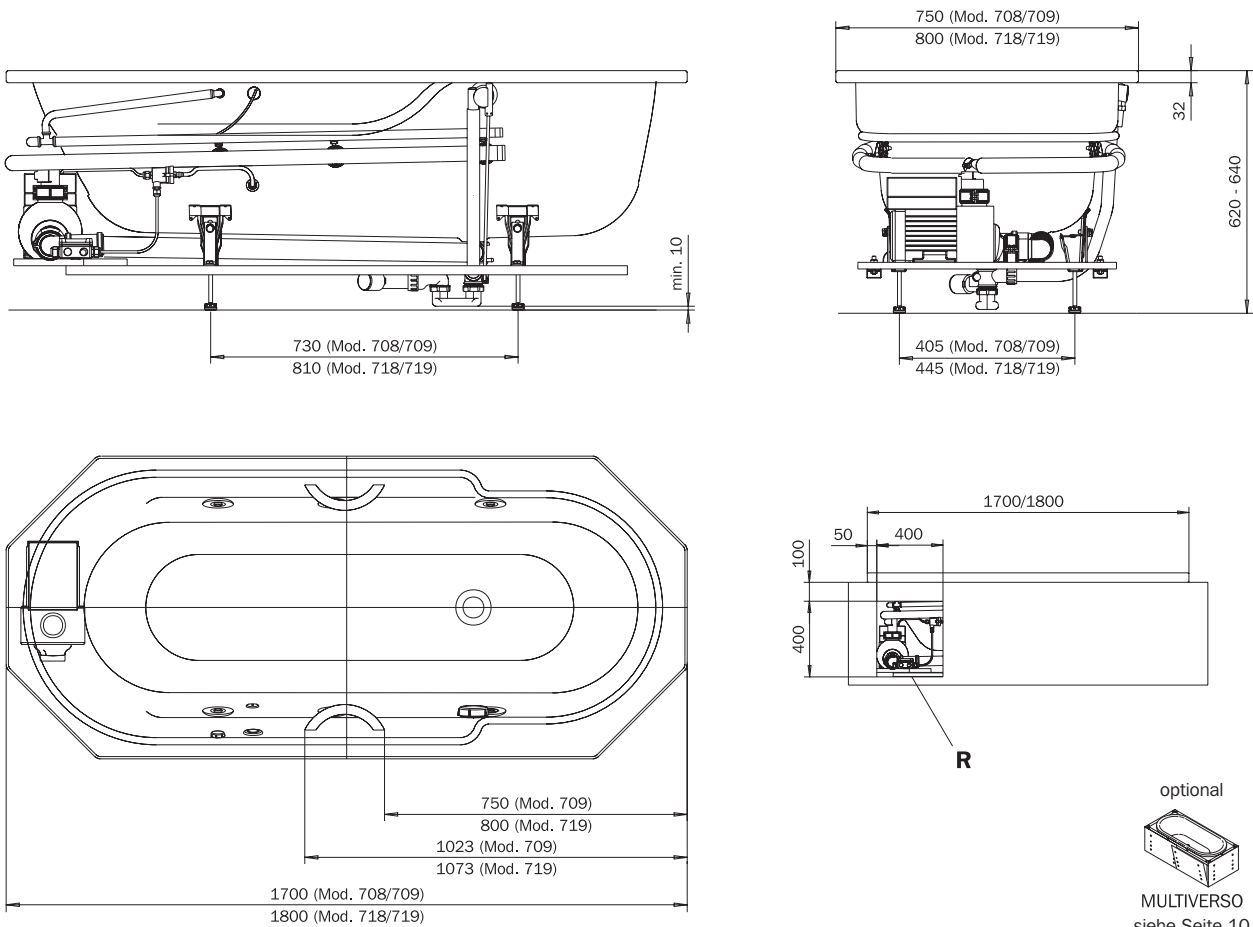

### RONDO 8/RONDO 8 STAR – VIVO AQUA ECO

optional  
  
**MULTIVERSO**  
 siehe Seite 10  
 see page 10

	Modell-Nr. Model No.	708/709*	718/719*
	Dimensionen Dimensions	1700 x 750 x 620-640 mm	1800 x 800 x 620-640 mm
	Gewicht Weight	73 kg	78 kg
	Nutzhalt Capacity	130 l	178 l
	Bodenbelastung Floor load	9,1 kg/cm <sup>2</sup>	10,9 kg/cm <sup>2</sup>
	Bodenbelastung Floor load	233,5 kg/m <sup>2</sup>	246,0 kg/m <sup>2</sup>
	Versandgewicht Shipping weight	115 kg	122 kg
	Versandmaße Shipping dimensions	1926 x 1044 x 742 mm	2226 x 1044 x 742 mm

\* = für Griffmontage / For mounting handles

- D
- GB
- F
- I
- E
- PRC

**Wannenmodelle  
Bathtub models**