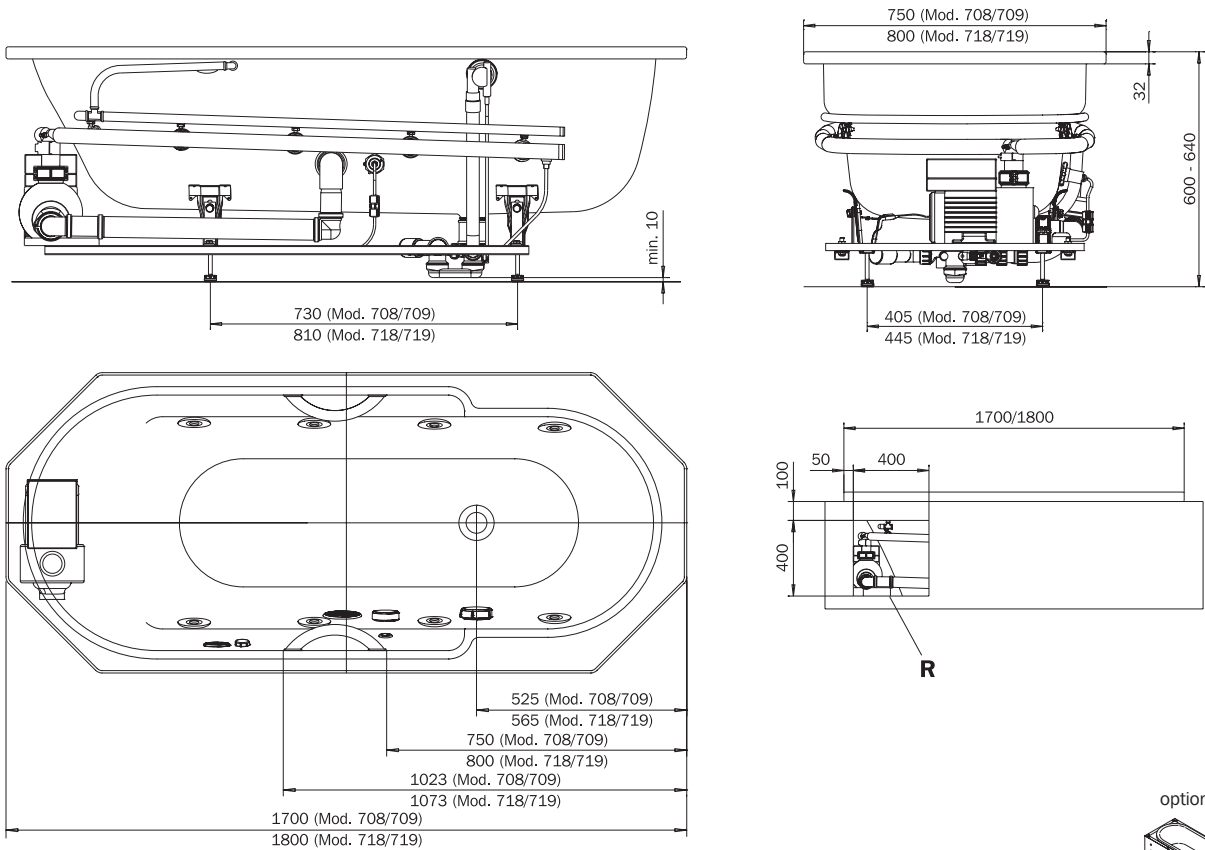

RONDO 8/RONDO 8 STAR – VIVO AQUA

	Modell-Nr. Model No.	708/709*	718/719*
	Dimensionen Dimensions	1700 x 750 x 600-640 mm	1800 x 800 x 600-640 mm
	Gewicht Weight	78 kg	83 kg
	Nutzhalt Capacity	130 l	178 l
	Bodenbelastung Floor load	9,3 kg/cm ²	11,0 kg/cm ²
	Bodenbelastung Floor load	237,8 kg/m ²	249,8 kg/m ²
	Versandgewicht Shipping weight	120 kg	127 kg
	Versandmaße Shipping dimensions	1926 x 1044 x 742 mm	2226 x 1044 x 742 mm

- D
- GB
- F
- I
- E
- PRC

Wannenmodelle
Bathtub models