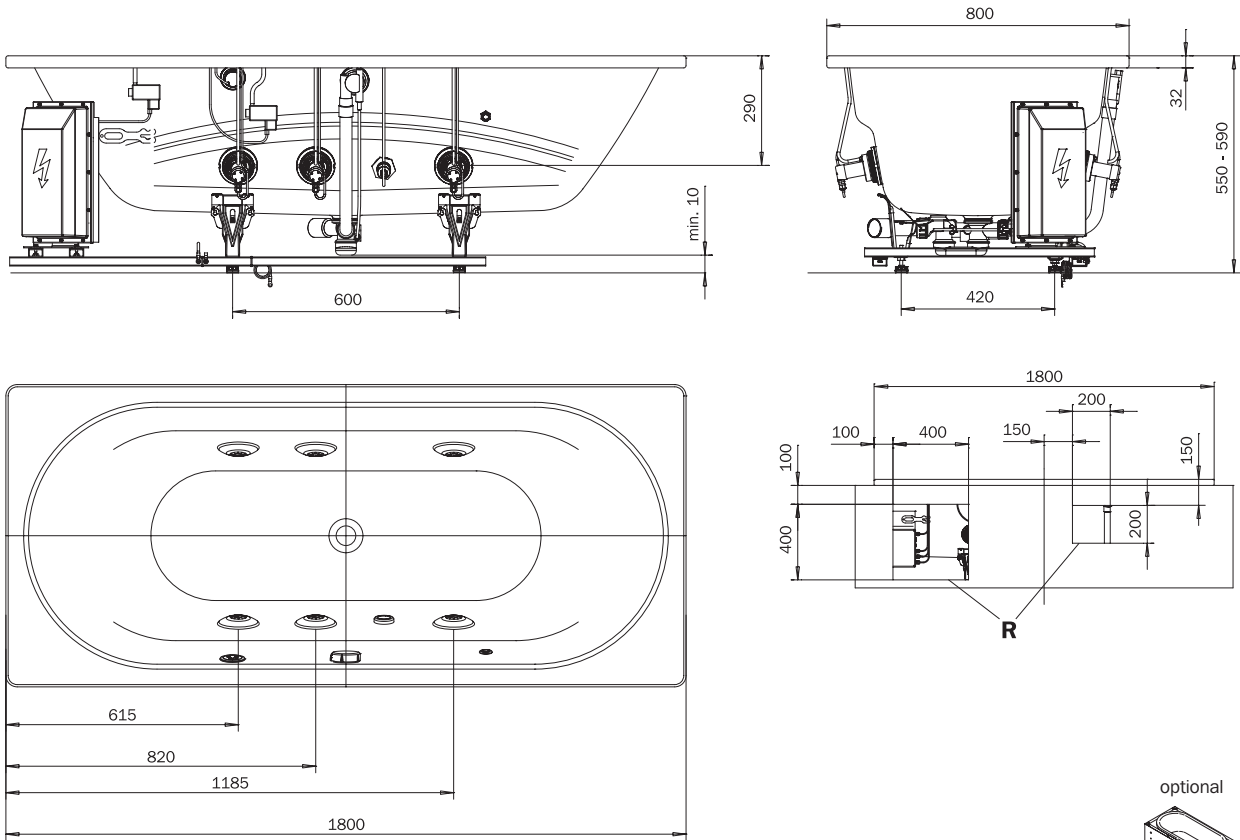

VAIO DUO – VIVO TURBO/PLUS

Modell-Nr.
Model No. 950

Dimensionen
Dimensions 1800 x 800
x 550-590 mm

Gewicht
Weight 66 kg

Nutzhalt
Capacity 155 l

Bodenbelastung
Floor load 9,7 kg/cm²

Bodenbelastung
Floor load 201,8 kg/m²

Versandgewicht
Shipping weight 116 kg

Versandmaße
Shipping dimensions 1880 x 950
x 920 mm

optional

MULTIVERSO
siehe Seite 10
see page 10

D

GB

F

I