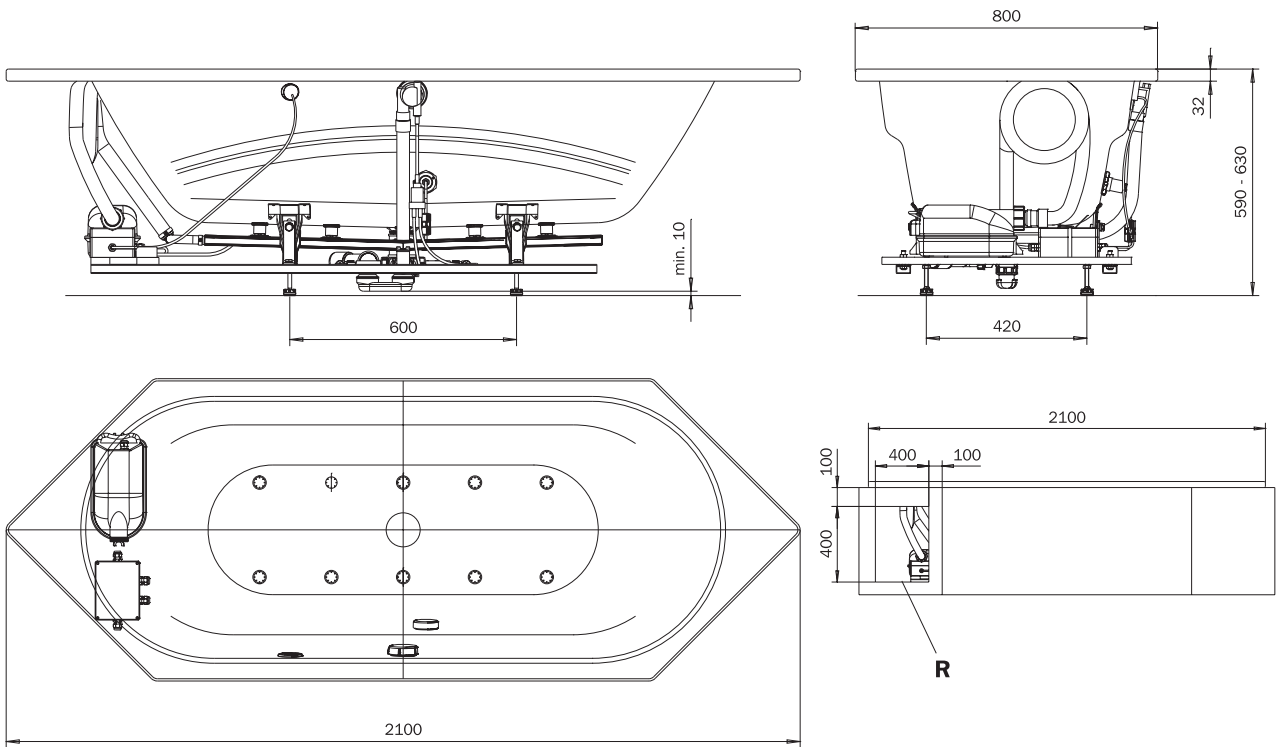

VAIO DUO 6 – VIVO VITA

optional

MULTIVERSO
siehe Seite 10
see page 10

- D
- GB
- F
- I
- E
- PRC

**Wannenmodelle
Bathtub models**

	Modell-Nr. Model No.	952
	Dimensionen Dimensions	2100 x 800 x 590-630 mm
	Gewicht Weight	67 kg
	Nutzhalt Capacity	155 l
	Bodenbelastung Floor load	9,7 kg/cm ²
	Bodenbelastung Floor load	212,5 kg/m ²
	Versandgewicht Shipping weight	122 kg
	Versandmaße Shipping dimensions	2230 x 1020 x 920 mm