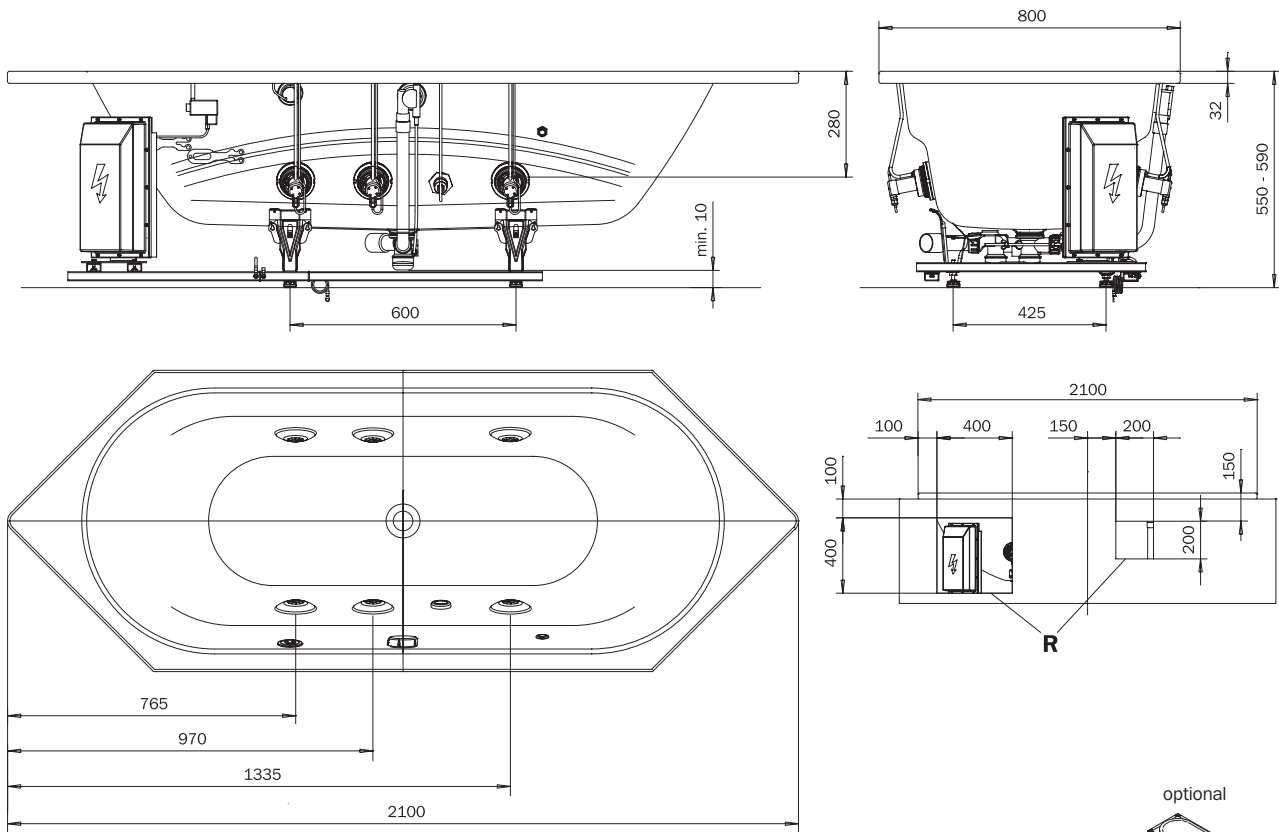

VAIO DUO 6 - VIVO TURBO/PLUS

- D
- GB
- F
- I
- E
- PRC

Wannenmodelle
Bathtub models

	Modell-Nr. Model No.	952
	Dimensionen Dimensions	1800 x 800 x 550-590 mm
	Gewicht Weight	61 kg
	Nutzhalt Capacity	155 l
	Bodenbelastung Floor load	9,5 kg/cm ²
	Bodenbelastung Floor load	219,7 kg/m ²
	Versandgewicht Shipping weight	111 kg
	Versandmaße Shipping dimensions	2230 x 1020 x 920 mm