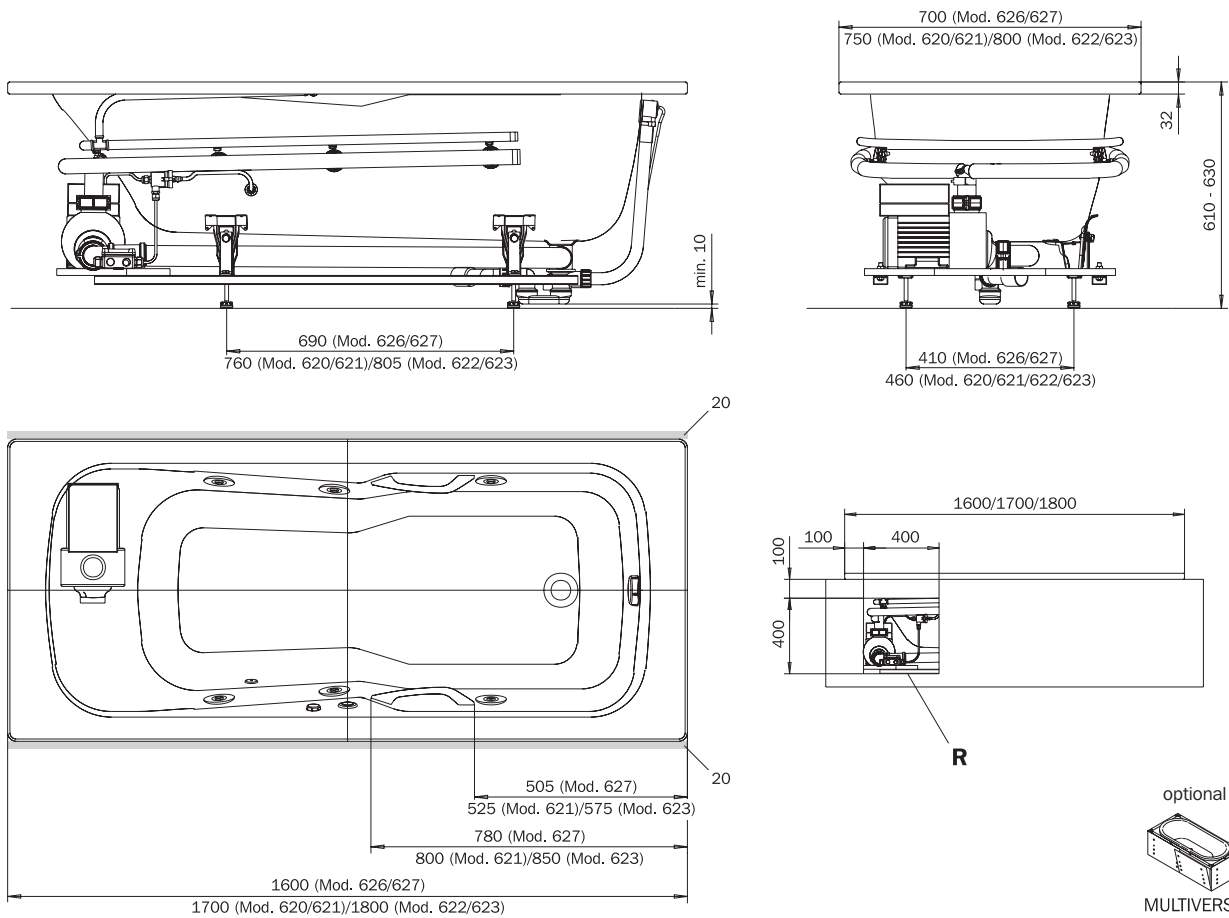

DYNA SET/DYNA SET STAR – VIVO AQUA ECO

optional

MULTIVERSO
 siehe Seite 10
 see page 10

	Modell-Nr. Model No.	620/621*	622/623*	626/627*
	Dimensionen Dimensions	1700 x 750 x 610-630 mm	1800 x 800 x 610-630 mm	1600 x 700 x 610-630 mm
	Gewicht Weight	77 kg	81 kg	70 kg
	Nutzhalt Capacity	169 l	169 l	122 l
	Bodenbelastung Floor load	10,5 kg/cm ²	10,7 kg/cm ²	8,7 kg/cm ²
	Bodenbelastung Floor load	247,5 kg/m ²	222,4 kg/m ²	233,9 kg/m ²
	Versandgewicht Shipping weight	119 kg	125 kg	112 kg
	Versandmaße Shipping dimensions	1926 x 1044 x 742 mm	2226 x 1044 x 742 mm	1926 x 1044 x 742 mm

* = für Griffmontage / For mounting handles

- D
- GB
- F
- I
- E
- PRC

Wannenmodelle
 Bathtub models