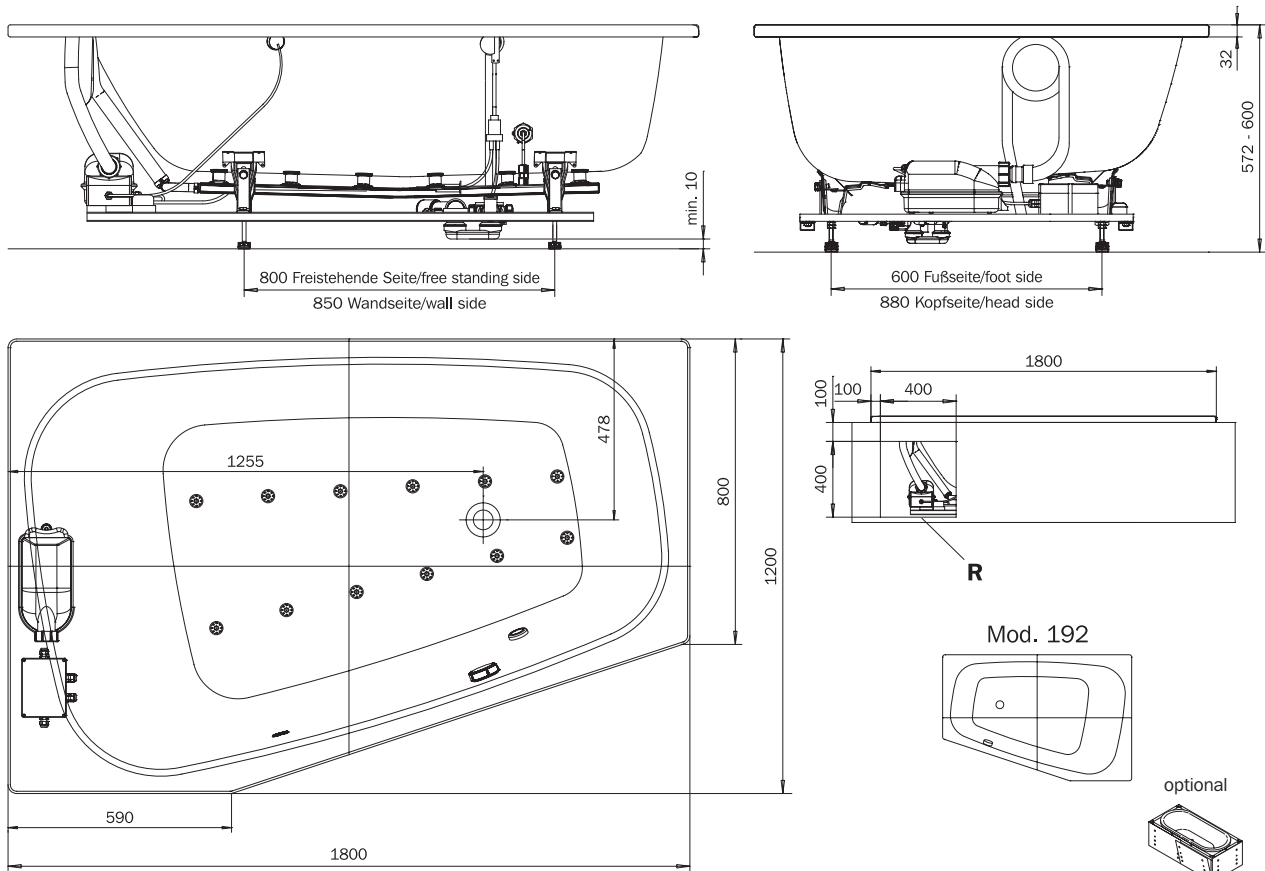

# PLAZA DUO – VIVO VITA

- D
- GB
- F
- I
- E
- PRC

Wannenmodelle  
Bathtub models

	Modell-Nr. Model No.	190 rechts	192 links
	Dimensionen Dimensions	1800 x 1200 x 572-600 mm	1800 x 1200 x 572-600 mm
	Gewicht Weight	83 kg	83 kg
	Nutzinhalt Capacity	273 l	273 l
	Bodenbelastung Floor load	14,2 kg/cm <sup>2</sup>	14,2 kg/cm <sup>2</sup>
	Bodenbelastung Floor load	222,2 kg/m <sup>2</sup>	222,2 kg/m <sup>2</sup>
	Versandgewicht Shipping weight	138 kg	138 kg
	Versandmaße Shipping dimensions	1880 x 1320 x 920 mm	1880 x 1320 x 920 mm