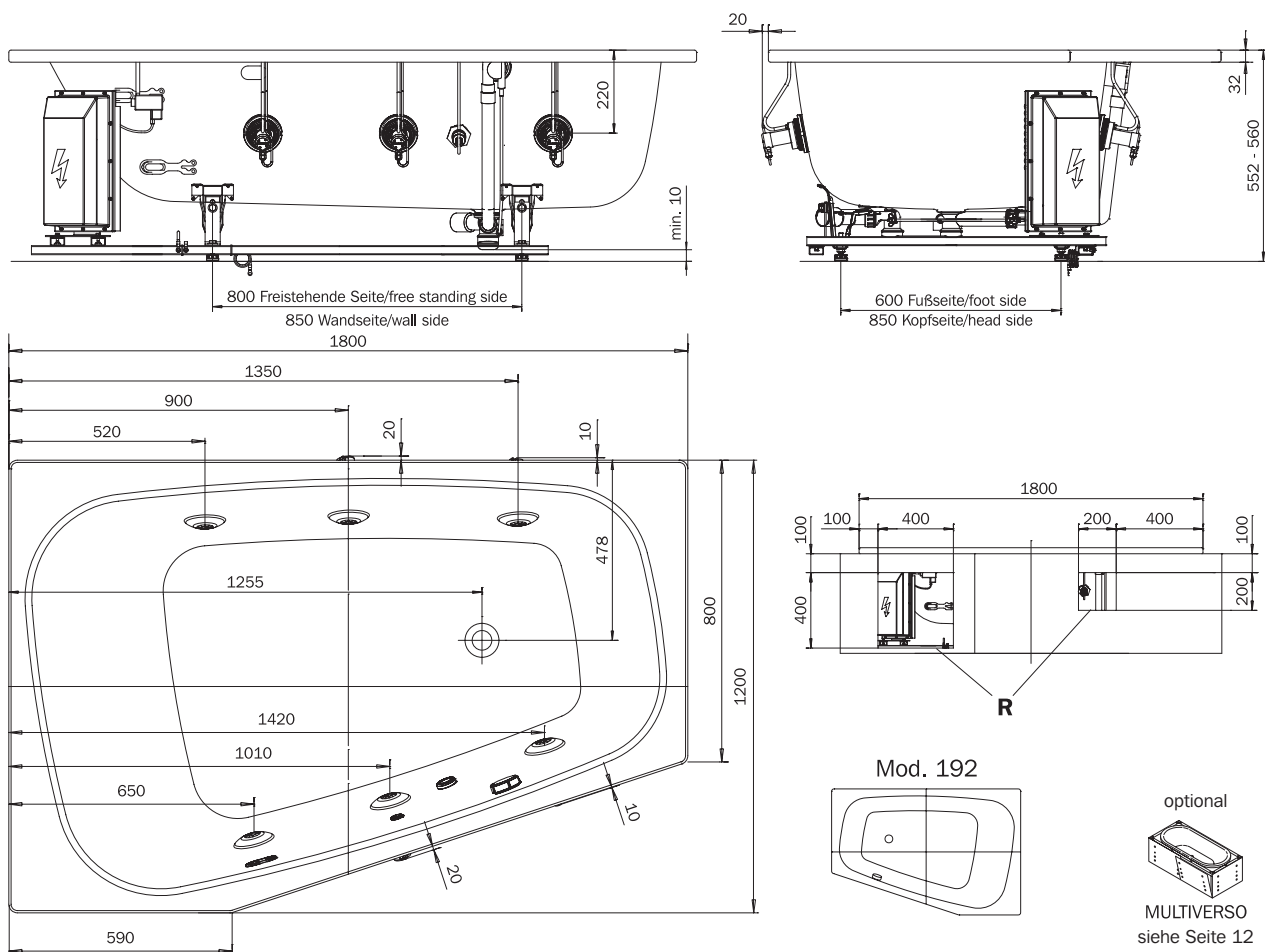

PLAZA DUO – VIVO TURBO/PLUS

- D
- GB
- F
- I
- E
- PRC

**Wannenmodelle
Bathtub models**

	Modell-Nr. Model No.	190	192
	Dimensionen Dimensions	1800 x 1200 x 552-560 mm	1800 x 1200 x 552-560 mm
	Gewicht Weight	79 kg	79 kg
	Nutzhalt Capacity	273 l	273 l
	Bodenbelastung Floor load	14,1 kg/cm ²	14,1 kg/cm ²
	Bodenbelastung Floor load	219,9 kg/m ²	219,9 kg/m ²
	Versandgewicht Shipping weight	134 kg	134 kg
	Versandmaße Shipping dimensions	1880 x 1320 x 920 mm	1880 x 1320 x 920 mm