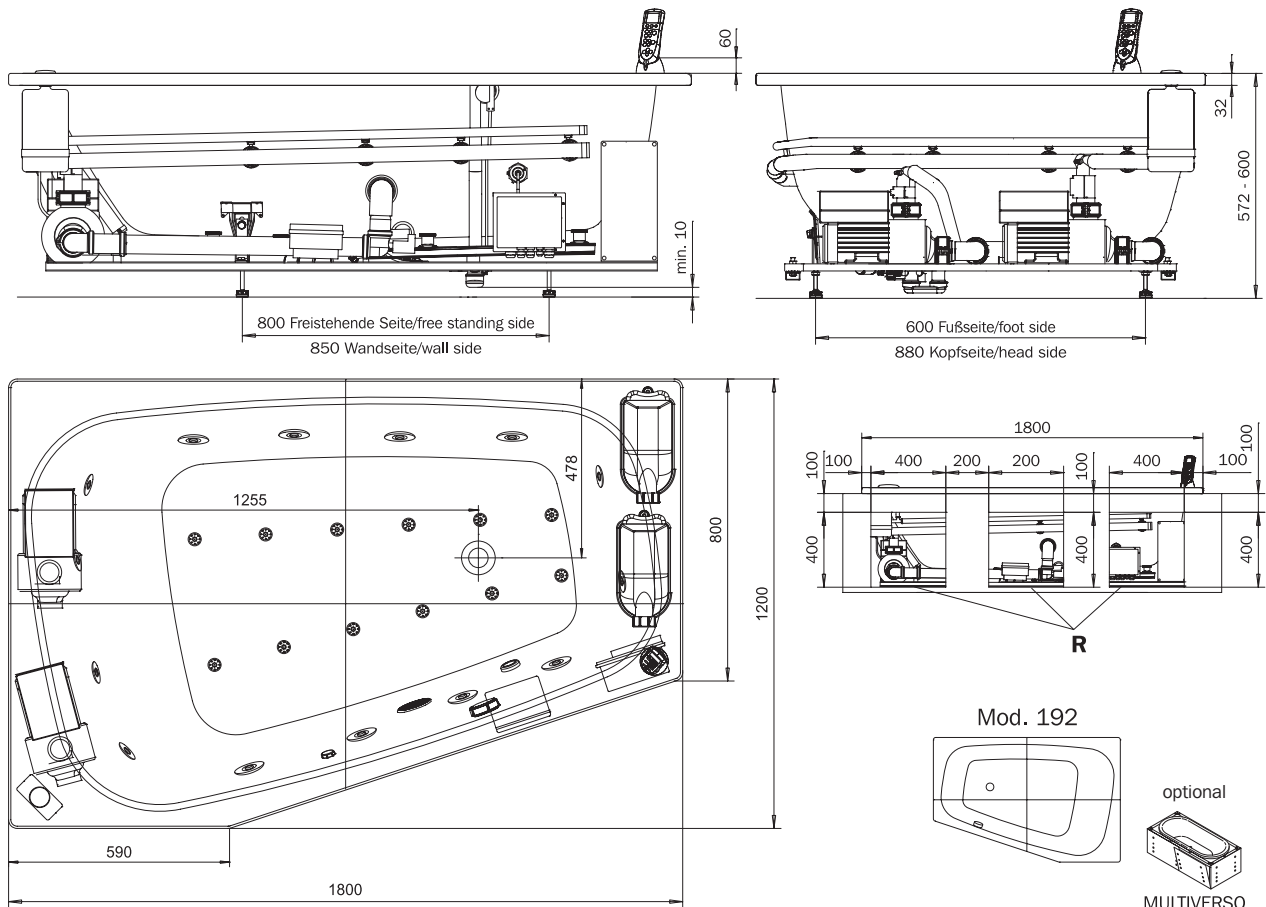

PLAZA DUO – VIVO VARIO PLUS

KALDEWEI

TECHNISCHE INFORMATION

optional

 MULTIVERSO
 siehe Seite 12
 see page 12

	Modell-Nr. Model No.	190 rechts	192 links
	Dimensionen Dimensions	1800 x 1200 x 572-600 mm	1800 x 1200 x 572-600 mm
	Gewicht Weight	127 kg	127 kg
	Nutzhalt Capacity	273 l	273 l
	Bodenbelastung Floor load	15,7 kg/cm ²	15,7 kg/cm ²
	Bodenbelastung Floor load	245,2 kg/m ²	245,2 kg/m ²
	Versandgewicht Shipping weight	182 kg	182 kg
	Versandmaße Shipping dimensions	1880 x 1320 x 920 mm	1880 x 1320 x 920 mm