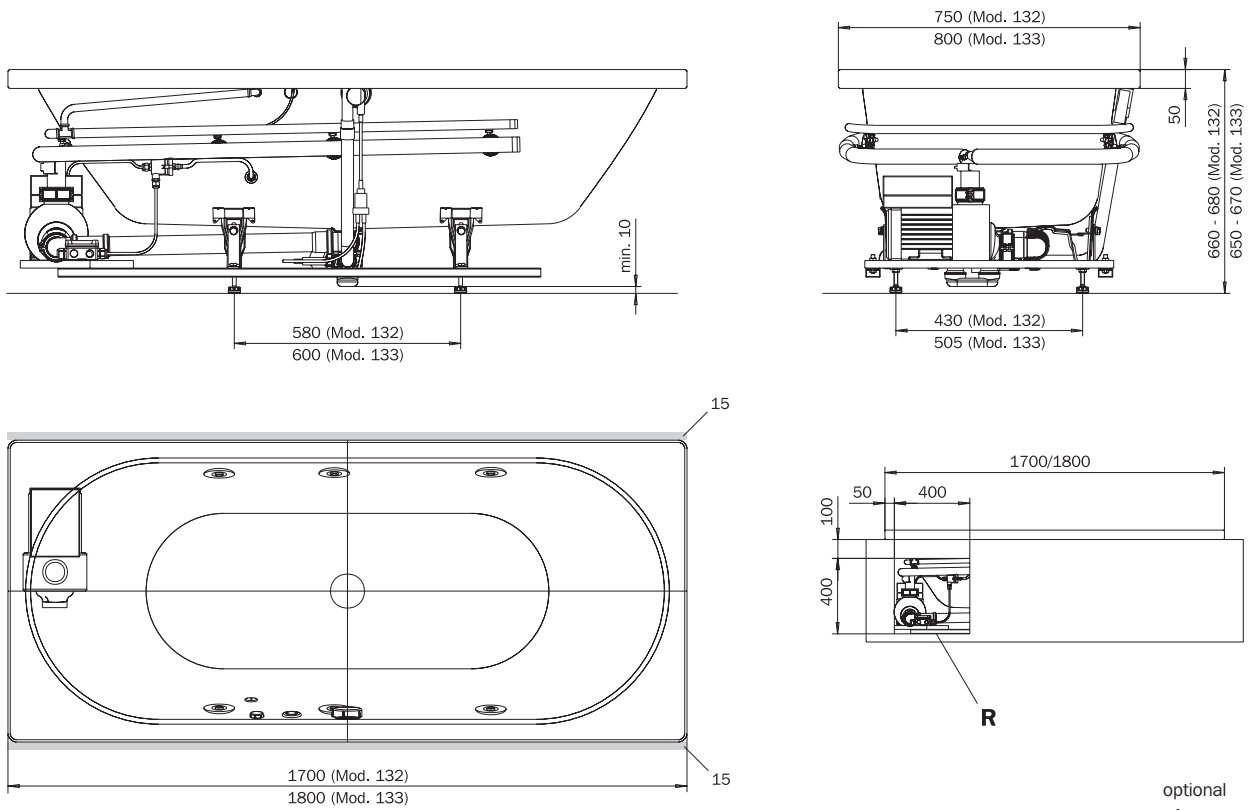

CENTRO DUO – VIVO AQUA ECO

optional

MULTIVERSO
 siehe Seite 10
 see page 10

	Modell-Nr. Model No.	132	133
	Dimensionen Dimensions	1700 x 750 x 660-680 mm	1800 x 800 x 650-670 mm
	Gewicht Weight	76 kg	82 kg
	Nutzhalt Capacity	156 l	195 l
	Bodenbelastung Floor load	10,1 kg/cm ²	11,6 kg/cm ²
	Bodenbelastung Floor load	253,8 kg/m ²	241,0 kg/m ²
	Versandgewicht Shipping weight	118 kg	126 kg
	Versandmaße Shipping dimensions	1926 x 1044 x 742 mm	2226 x 1044 x 742 mm

- D
- GB
- F
- I
- E
- PRC

**Wannenmodelle
Bathtub models**

113.727 04/2007