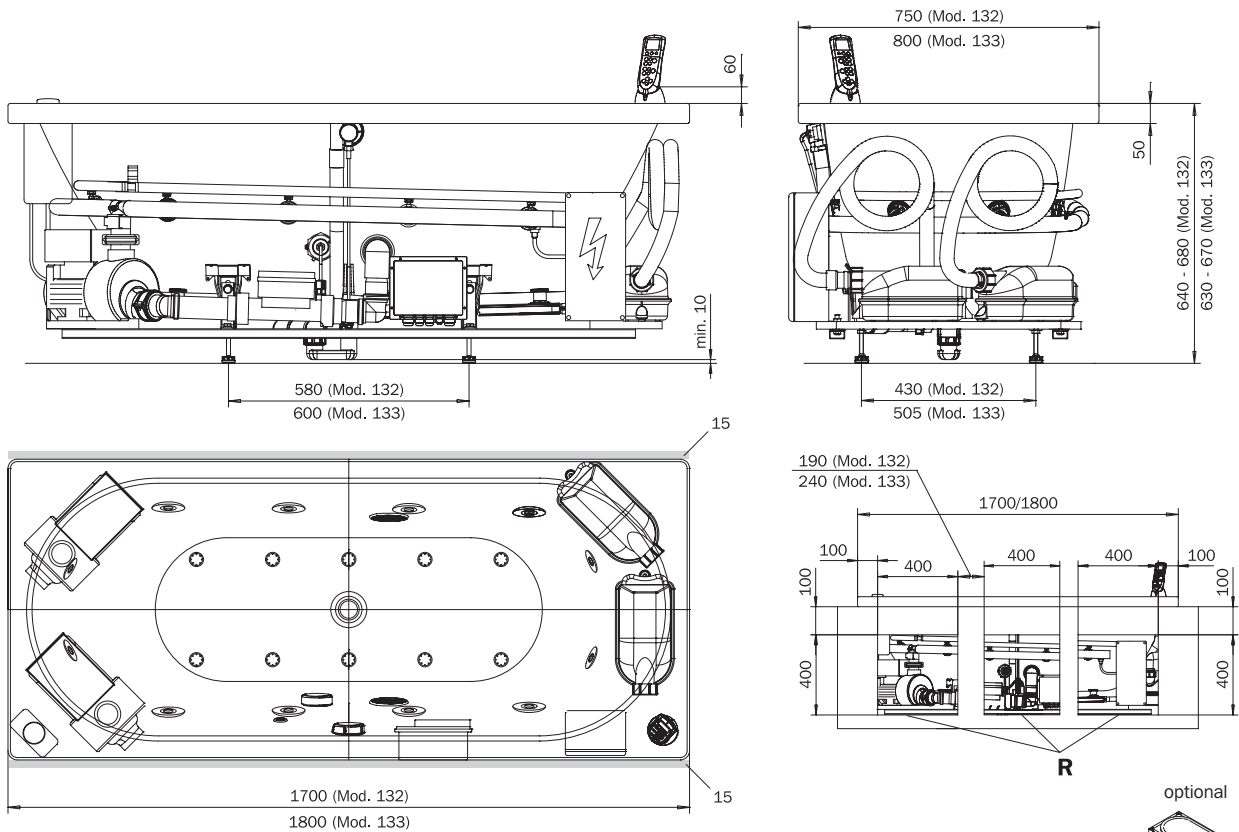

CENTRO DUO – VIVO VARIO/PLUS

- D
- GB
- F
- I
- E
- PRC

**Wannenmodelle
Bathtub models**

	Modell-Nr. Model No.	132	133
	Dimensionen Dimensions	1700 x 750 x 640-680 mm	1800 x 800 x 630-670 mm
	Gewicht Weight	108 kg (113 kg)	114 kg (119 kg)
	Nutzinhalt Capacity	156 l	195 l
	Bodenbelastung Floor load	11,1 kg/cm ² (11,3 kg/cm ²)	12,6 kg/cm ² (12,8 kg/cm ²)
	Bodenbelastung Floor load	280,7 kg/m ² (284,9 kg/m ²)	263,2 kg/m ² (266,7 kg/m ²)
	Versandgewicht Shipping weight	158 kg (163 kg)	164 kg (169 kg)
	Versandmaße Shipping dimensions	1880 x 950 x 920 mm	1880 x 950 x 920 mm