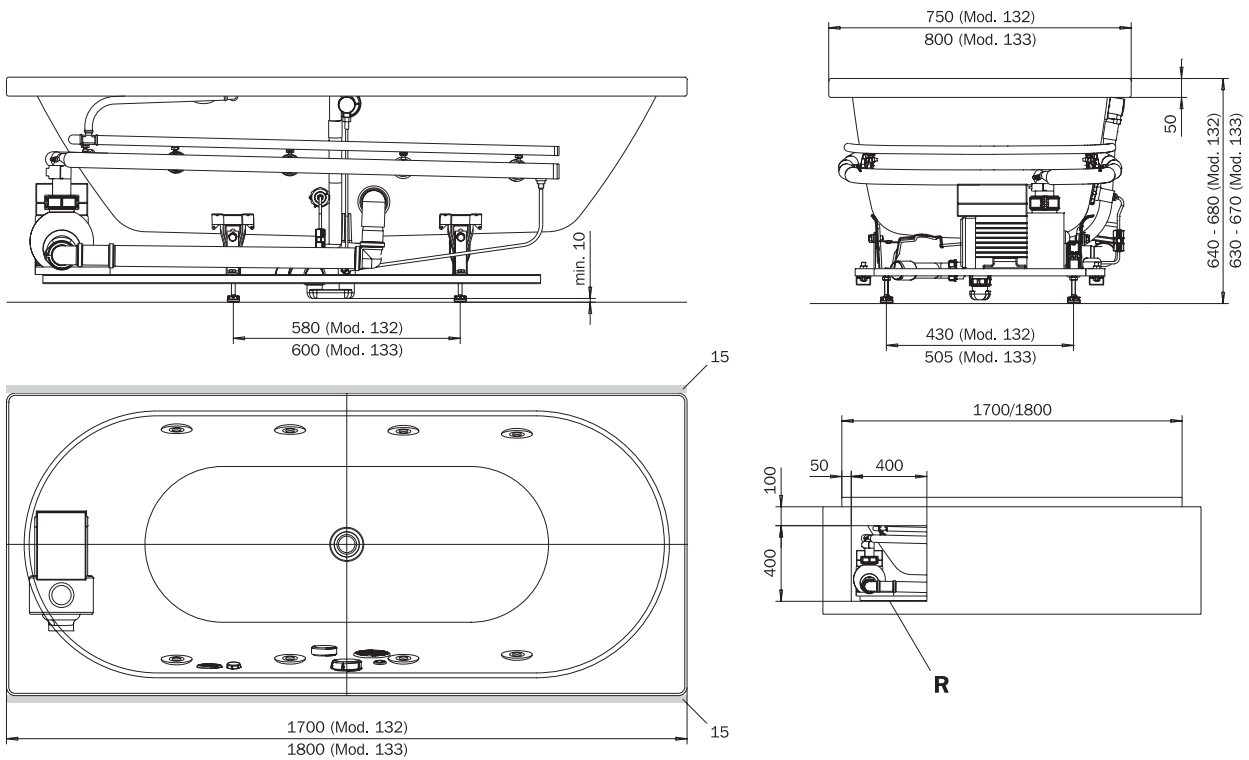

CENTRO DUO – VIVO AQUA

optional

MULTIVERSO
siehe Seite 10
see page 10

	Modell-Nr. Model No.	132	133
	Dimensionen Dimensions	1700 x 750 x 640-680 mm	1800 x 800 x 630-670 mm
	Gewicht Weight	81 kg	87 kg
	Nutzhalt Capacity	156 l	195 l
	Bodenbelastung Floor load	10,2 kg/cm ²	11,7 kg/cm ²
	Bodenbelastung Floor load	258,0 kg/m ²	244,4 kg/m ²
	Versandgewicht Shipping weight	123 kg	131 kg
	Versandmaße Shipping dimensions	1926 x 1044 x 742 mm	2226 x 1044 x 742 mm

- D
- GB
- F
- I
- E
- PRC

Wannenmodelle
Bathtub models