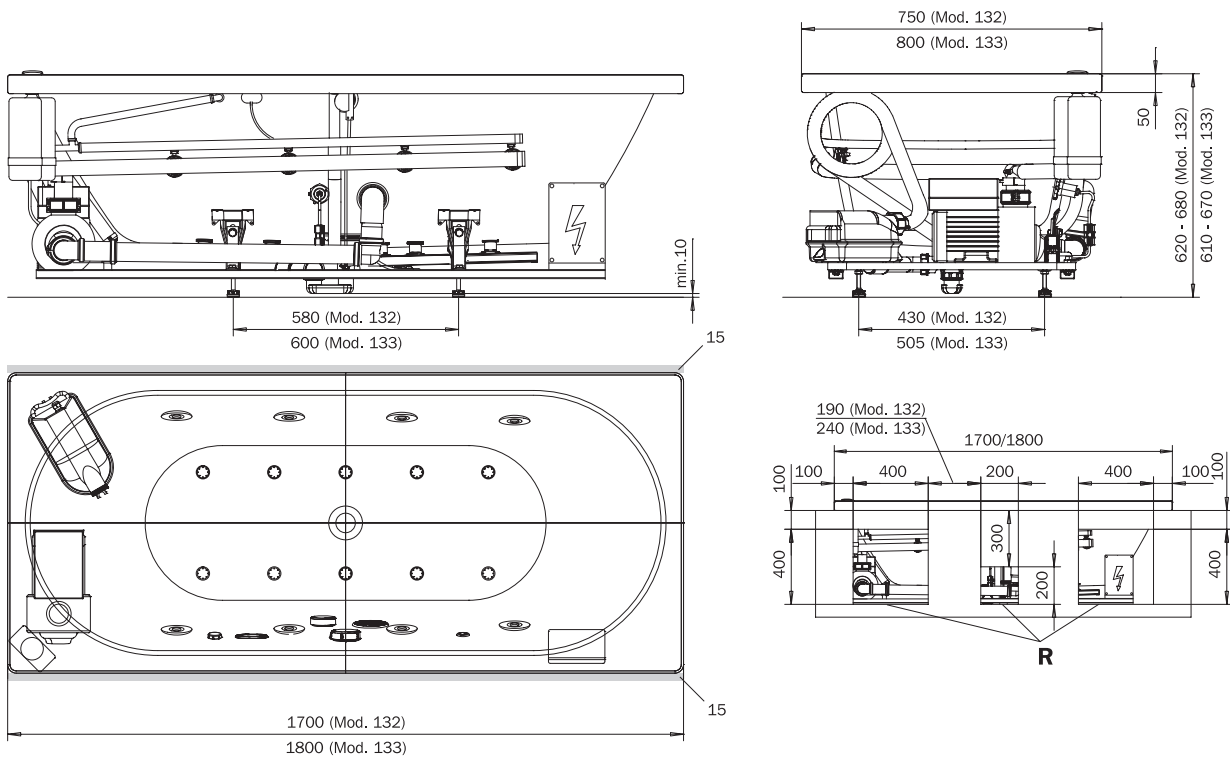

CENTRO DUO – VIVO VARIO ECO

optional

MULTIVERSO
siehe Seite 12
see page 12

	Modell-Nr. Model No.	132	133
	Dimensionen Dimensions	1700 x 750 x 620-680 mm	1800 x 800 x 610-670 mm
	Gewicht Weight	101 kg	107 kg
	Nutzinhalt Capacity	156 l	195 l
	Bodenbelastung Floor load	10,9 kg/cm ²	12,4 kg/cm ²
	Bodenbelastung Floor load	274,8 kg/m ²	258,3 kg/m ²
	Versandgewicht Shipping weight	151 kg	157 kg
	Versandmaße Shipping dimensions	1880 x 950 x 920 mm	1880 x 950 x 920 mm

- D
- GB
- F
- I
- E
- PRC

Wannenmodelle
Bathtub models