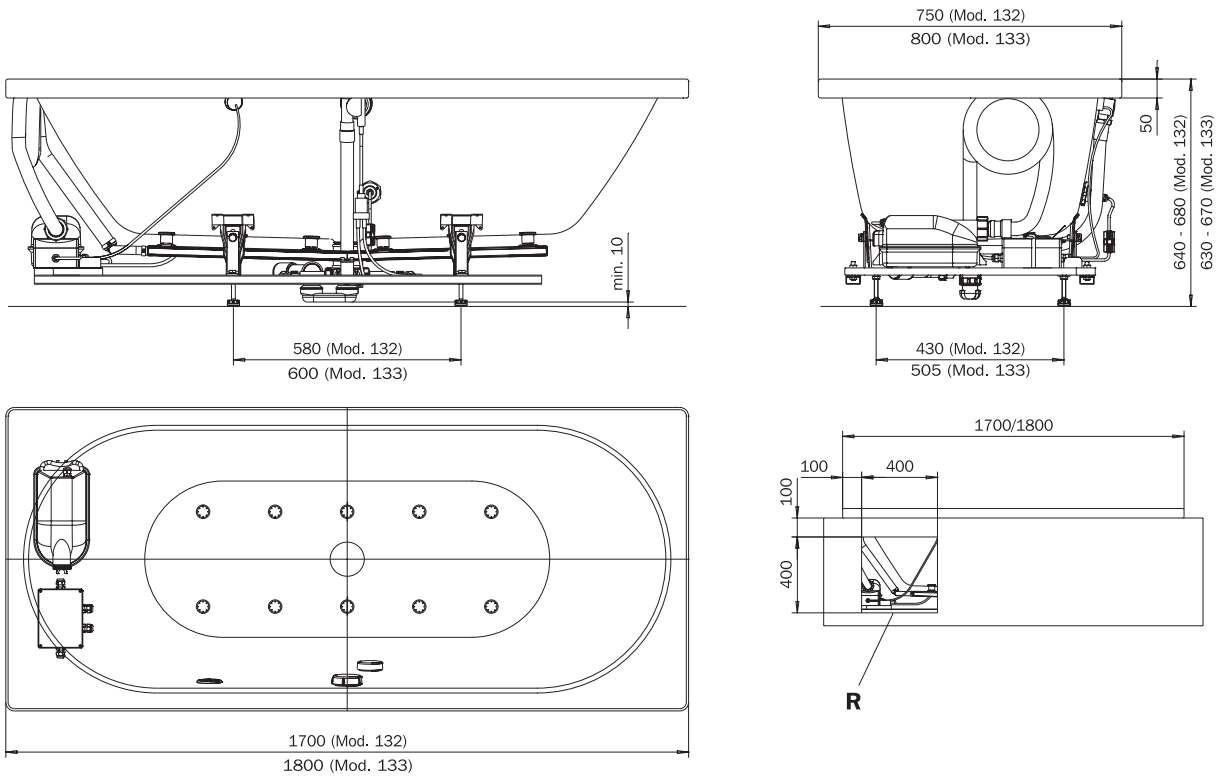

### CENTRO DUO – VIVO VITA

optional

MULTIVERSO  
siehe Seite 10  
see page 10

	Modell-Nr. Model No.	132	133
	Dimensionen Dimensions	1700 x 750 x 640-680 mm	1800 x 800 x 630-670 mm
	Gewicht Weight	69 kg	75 kg
	Nutzhalt Capacity	156 l	195 l
	Bodenbelastung Floor load	9,8 kg/cm <sup>2</sup>	11,3 kg/cm <sup>2</sup>
	Bodenbelastung Floor load	247,9 kg/m <sup>2</sup>	236,1 kg/m <sup>2</sup>
	Versandgewicht Shipping weight	111 kg	119 kg
	Versandmaße Shipping dimensions	1926 x 1044 x 742 mm	2226 x 1044 x 742 mm

- D
- GB
- F
- I
- E
- PRC

Wannenmodelle  
Bathtub models