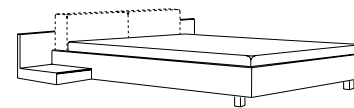

C.. mit zwei Schubkästen | two drawers

Massivholz | solid-wood

amerik. Nussbaum | Americ. walnut

Wertvolles und begehrtes Holz mit eleganter Wirkung.
Valuable and popular wood with an elegant character.

Kernesche | Heart ash

Lebendiges Holz mit schöner Zeichnung. Wirkung gestreift und gefladert mit ausdrucksvoller, kontrastreicher Struktur.
Lively wood with a beautiful grain pattern. Striped and bastard grain effect with an expressive, contrasty structure.

Eiche wild | Wild oak

Lebendiges, grobporiges Holz mit deutlich sichtbaren Astlöchern. Mit zunehmendem Alter dunkelt Eichenholz deutlich nach.
Lively, open-grown wood with significantly visible knotholes. Oak wood becomes darker with increasing age.