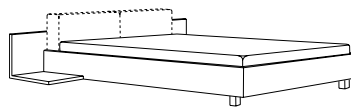

B. mit zwei Ablagen | with two shelves